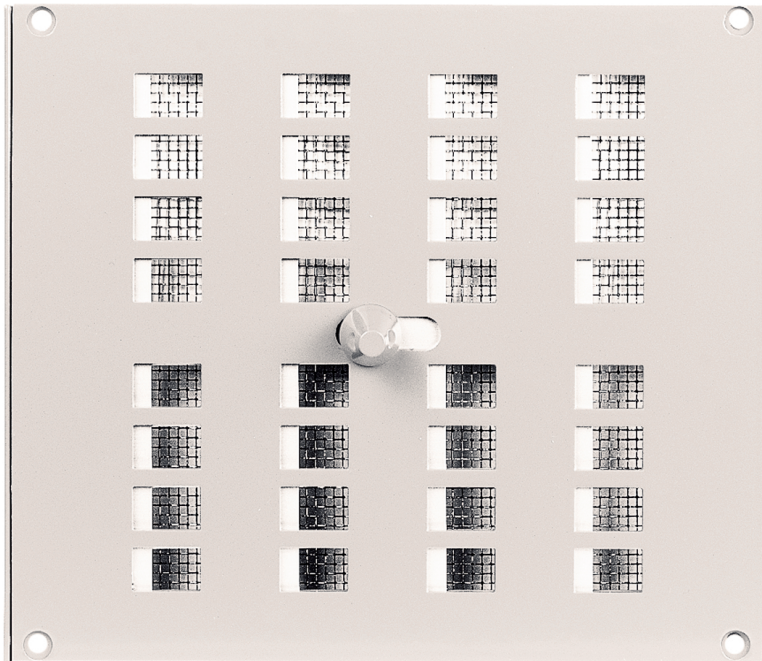

- Grilles murales
- Rectangulaire
- Aluminium

Grilles murales blanches plates réglables type RVB-W

Grille murale réglable en aluminium pour courants d'air faibles.

Marque

- Cairox

Application

- Pour le soufflage ou la reprise de courants d'air faibles dans les systèmes de ventilation et pour former une source d'air neuf réglable en combinaison avec une louvre extérieur

Matière

- Aluminium

Couleur

- Couleur standard blanc, RAL 9010
- Autres couleurs disponibles sur demande

Composition

- Avant en aluminium anodisé, à revêtement en poudre finition blanc RAL 9010
- Grille arrière réglable à moustiquaire en INOX304 18/8 à mailles de 2.3 x 2.3 mm

Montage

- Montage en surface au moyen de vis apparentes

Accessoires

- Vis (comprises)
- **BLR-1** grille extérieure

Description pour cahier de charge

- Les grilles rectangulaires pour courants d'air faibles seront en aluminium avec une protection contre les insectes. La surface du sas de la grille sera réglable au moyen d'un levier. Finition blanche RAL 9010.
- Type **RVB-W**

Exemple de commande

■ RVB-W, 240, 200

Explication

RVB-W = type de grille

240 = longueur extérieure

200 = hauteur extérieure

Sélection rapide		
LXH [mm]	Q (2Pa) [m³/h]	Q(10Pa) [m³/h]
175 X 150	20.40	45.60
240 X 200	47	105.20
300 X 100	28.30	63.30
325 X 300	108.20	242
450 X 100	47	105.20