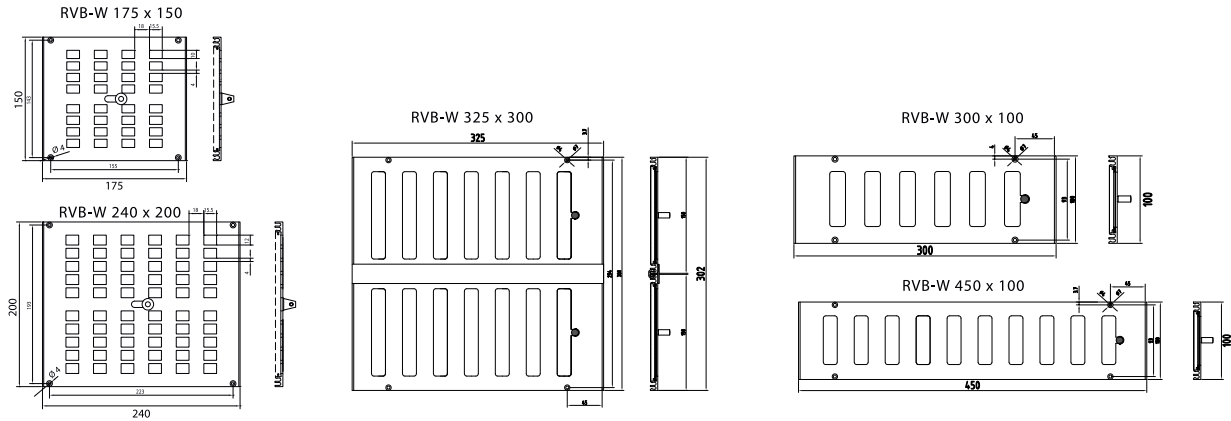

Matière

- Aluminium

Couleur

- Couleur standard blanc, RAL 9010
- Autres couleurs disponibles sur demande

Composition

- Avant en aluminium anodisé, à revêtement en poudre finition blanc RAL 9010
- Grille arrière réglable à moustiquaire en INOX304 18/8 à mailles de 2.3 x 2.3 mm

Montage

- Montage en surface au moyen de vis apparentes

Accessoires

- Vis (comprises)
- **BLR-1** grille extérieure

Description pour cahier de charge

- Les grilles rectangulaires pour courants d'air faibles seront en aluminium avec une protection contre les insectes. La surface du sas de la grille sera réglable au moyen d'un levier. Finition blanche RAL 9010.
- Type **RVB-W**

Exemple de commande

■ RVB-W, 240, 200

Explication

RVB-W = type de grille

240 = longueur extérieure

200 = hauteur extérieure

Sélection rapide		
LXH [mm]	Q (2Pa) [m³/h]	Q(10Pa) [m³/h]
175 X 150	20.40	45.60
240 X 200	47	105.20
300 X 100	28.30	63.30
325 X 300	108.20	242
450 X 100	47	105.20

Sélection rapide avec BLR 1		
LXH [mm] BLR1 - RVB-W	Q (2Pa) [m³/h] (NBN EN13141-1)	Q(10Pa) [m³/h] (NBN EN13141-1)
125 X 133 - 175 X 150	17.5	39.1
190 X 180 - 240 X 200	37.5	83.9
250 X 100 - 300 X 100	22.9	51.1
275 X 280 - 325 X 300	82.2	183.7
400 X 100 - 450 X 100	36.6	81.8