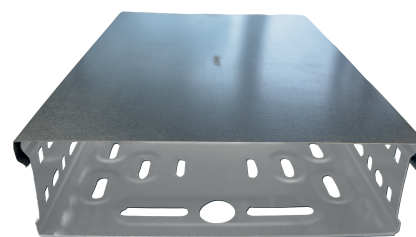

- Chemin de câbles
- Couvercle
- Acier galvanisé

## Couvercles type CT-C

Couvercle clipsable avec système de raccordement emboîtable pour les chemins de câbles **CT-LI** en acier galvanisé d'une longueur standard de 2m.

### Matériel

- Acier galvanisé (Sendzimir)

### Spécifications

- Longueur de 2m
- Disponible en 3 largeurs : 100, 200 et 300mm
- Utilisation en **intérieur** uniquement
- Acier galvanisé Z275 avec double revêtement de zinc de 275 g/m<sup>2</sup>.