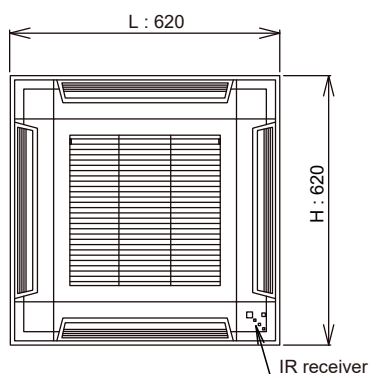

- Equipement pour l'installation

Unités intérieures applicables

- Type **AUXG KVLA** = UTG-UFYF-W
- Type **AUYG LVLA/B** = UTG-UFYE-W
- Type **AUXB GLEH** = UTG-UFYE-W

Caractéristiques

- Le panneau décoratif doit toujours être commandé séparément pour la finition de l'installation
- Design panoramique
- Grande ouverture d'extraction pour un entretien facile
- Grille de prise d'air et filtre lavable amovibles
- Panneau de taille compacte compatible avec les panneaux de plafond standards (60 x 60cm)
- Orientation du flux d'air automatique et confortable (4 positions)
- Choisissez la position de flux d'air 3 ou 4 qui correspond à vos besoins.
- Indicateur d'entretien du filtre.

Dimensions

UTG-UFYF/E-W	Dimensions		
	H [mm]	L [mm]	P [mm]
	49	620	620