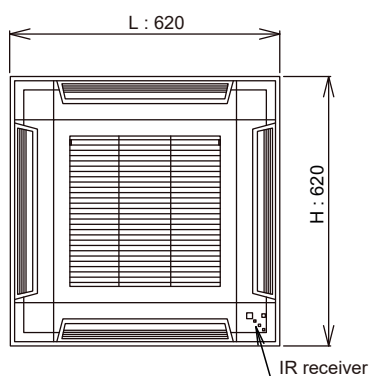

Application

- Convient pour les systèmes de plafond

Fonction

- Equipement pour l'installation

Unités intérieures applicables

- Type **AUXG KVLA** = UTG-UFYF-B
- Type **AUXB GLEH** = UTG-UFYE-B

Caractéristiques

- Le panneau décoratif doit toujours être commandé séparément pour la finition de l'installation
- Design élégant en noir laqué
- Couleur: RAL 9005 MAT (+-10% du niveau de brillance)
- Design panoramique
- Grande ouverture d'extraction pour un entretien facile
- Grille de prise d'air et filtre lavable amovibles
- Panneau de taille compacte compatible avec les panneaux de plafond standards (60 x 60cm)
- Orientation du flux d'air automatique et confortable (4 positions)
- Choisissez la position de flux d'air 3 ou 4 qui correspond à vos besoins.
- Indicateur d'entretien du filtre.

Dimensions

Dimensions			
	H [mm]	L [mm]	P [mm]
UTG-UFYF/E-B	49	620	620