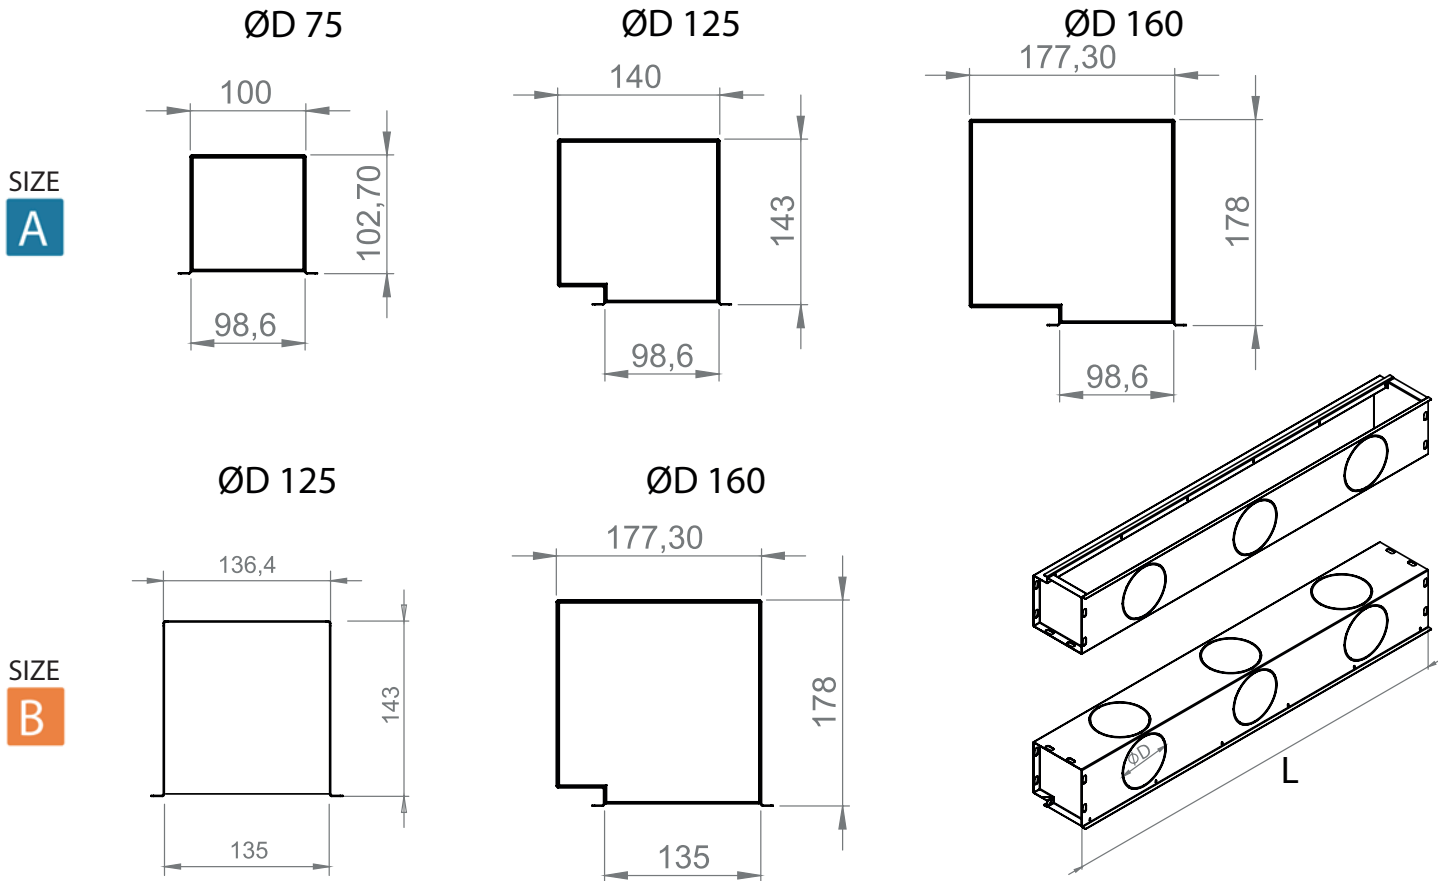

Bevestiging

- De plenumboxen **LINE-BOX A** kunnen gebruikt worden voor **GYP-LINE** roosters met 1 of 2 spleten.
- De plenumboxen **LINE-BOX B** kunnen gebruikt worden voor **GYP-LINE** roosters met 3 spleten.
- De plenumboxen **LINE-BOX A** kunnen gebruikt worden voor **GYP-P-LINE** roosters met 1 spleet.
- De plenumboxen **LINE-BOX B** kunnen gebruikt worden voor **GYP-P-LINE** roosters met 2 spleten.
- Plenumboxen zijn verkrijgbaar met een aansluitdiameter van 75mm, 125mm of 160mm, afhankelijk van het model.

Accessoires

- Rechte aftakkingen **APD** of **APG** zelf te voorzien naargelang de benodigde aansluitingen.
- Plenums **LINE-BOX** worden steeds zonder aftakkingen geleverd.

Ordervoorbeeld

■ LINE-BOX 1&2 - L=1000 MM

Verklaring

LINE-BOX = Akoestisch geïsoleerd plenum

1&2 = Aantal gleuven volgens het rooster

6xD100 = Diameter van aansluiting

1000 = Lengte volgens het rooster

* aantal aansluitingen ØD kunnen afwijken van de tekening

LINE-BOX		Afmetingen		
Size	Slots GYP-LINE	Slots GYP-P-LINE		
A	1&2 SLOTS	1 SLOT	L [mm]	
			ØD [mm]	
			625	6 x 75
			1000	6 x 75
			1250	8 x 75
			625	6 x 125
B	3 SLOTS	2 SLOTS	625	6 x 125
			1000	6 x 125
			1250	8 x 125
			625	6 x 160
			1000	6 x 160
			1250	8 x 160