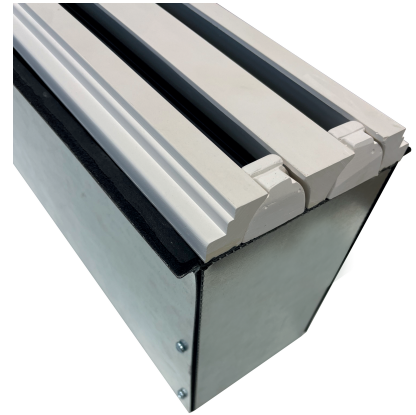

P-LINE-BOX-I

- Plenum boxen
- Lineair
- Staal

Geïsoleerde plenums voor GYP-P-LINE type P-LINE-BOX-I

Geïsoleerde plenumboxen in gegalvaniseerd staal voor **GYP-P-LINE** lijnroosters.

Merk

- CAIROX - Ventmann

Toepassing

- Plenums zijn ontworpen zodat deze zowel voor individuele plaatsing als plaatsing in-lijn kunnen toegepast worden.

Accessoires

- Rechte aftakkingen **APD** of **APG** zelf te voorzien naargelang de benodigde aansluitingen.
- Plenums **P-LINE-BOX-I** worden steeds zonder aftakkingen geleverd.
- L-Houders, type **HLC**

Ordervoorbeeld

- **P-LINE-BOX-I - 2 - 3xD160 L=1000 MM**

Verklaring

P-LINE-BOX-I = Thermisch geïsoleerd plenum

2 = Aantal gleuven volgens het rooster

3xD160 = Diameter van aansluiting

1000 = Lengte volgens het rooster

- Rechte aftakstukken
- Met rubberdichting

Platte aftakstukken met rubber type APG

Platte aftakstukken 90° in gegalvaniseerd staal met dubbele rubberen lippendichting.

Vormstukken tot en met Ø200 met luchtdichtheid klasse D naar EN 12237, vormstukken groter dan Ø200 met luchtdichtheidsklasse C naar EN 12237. De luchtdichtheidsklasse wordt mede bepaald door de montage op de werf.