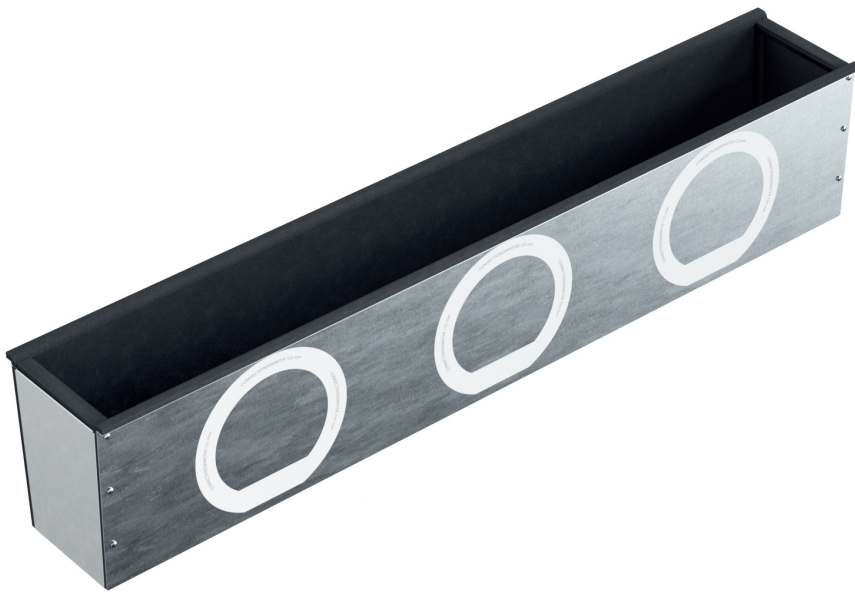

P-LINE-BOX-I

- Plenum boxen
- Lineair
- Staal

Geïsoleerde plenums voor GYP-P-LINE type P-LINE-BOX-I

Geïsoleerde plenumboxen in gegalvaniseerd staal voor **GYP-P-LINE** lijnroosters.

Merk

- CAIROX - Ventmann

Toepassing

- Plenums zijn ontworpen zodat deze zowel voor individuele plaatsing als plaatsing in-lijn kunnen toegepast worden.

Accessoires

- Rechte aftakkingen **APD** of **APG** zelf te voorzien naargelang de benodigde aansluitingen.
- Plenums **P-LINE-BOX-I** worden steeds zonder aftakkingen geleverd.
- L-Houders, type **HLC**

Ordervoorbeeld

- **P-LINE-BOX-I - 2 - 3xD160 L=1000 MM**

Verklaring

P-LINE-BOX-I = Thermisch geïsoleerd plenum

2 = Aantal gleuven volgens het rooster

3xD160 = Diameter van aansluiting

1000 = Lengte volgens het rooster

- Rechte aftakstukken
- Met rubberdichting

Platte aftakstukken met rubber type APG

Platte aftakstukken 90° in gegalvaniseerd staal met dubbele rubberen lippendichting.

Vormstukken tot en met Ø200 met luchtdichtheid klasse D naar EN 12237, vormstukken groter dan Ø200 met luchtdichtheidsklasse C naar EN 12237. De luchtdichtheidsklasse wordt mede bepaald door de montage op de werf.