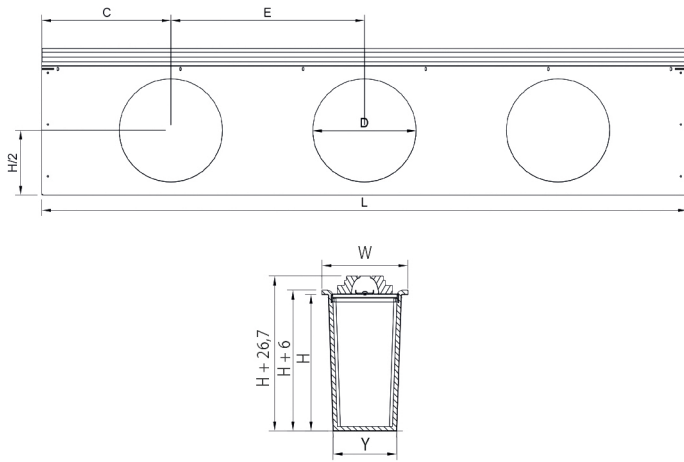

Ordervoorbeeld

- **P-LINE-BOX-I - 2 - 3xD160 L=1000 MM**

Verklaring

P-LINE-BOX-I = Thermisch geïsoleerd plenum

2 = Aantal gleuven volgens het rooster

3xD160 = Diameter van aansluiting

1000 = Lengte volgens het rooster

P-LINE-BOX-I		Afmetingen						
Size	Slots GYP-P-LINE	L [mm]	D [mm]	C [mm]	E [mm]	W [mm]	H [mm]	Y [mm]
A	1 SLOT	625	3x Ø160	125	188	126	200	93
		1000	3x Ø160	200	300			
		1250	4x Ø160	200	283			
B	2 SLOTS	625	3x Ø160	125	188	162	200	130
		1000	3x Ø160	200	300			
		1250	4x Ø160	200	283			
C	3 SLOTS	625	3x Ø160	125	188	211	240	176
		1000	3x Ø200	200	300			
		1250	4x Ø200	200	283			

- Rechte aftakstukken
- Met rubberdichting

Platte aftakstukken met rubber type APG

Platte aftakstukken 90° in gegalvaniseerd staal met dubbele rubberen lippendichting.

Vormstukken tot en met Ø200 met luchtdichtheid klasse D naar EN 12237, vormstukken groter dan Ø200 met luchtdichtheidsklasse C naar EN 12237. De luchtdichtheidsklasse wordt mede bepaald door de montage op de werf.

Verwante uitvoeringen

- Platte aftakking zonder rubberdichting, type APD

Ordervoorbeeld

- APG, 250

Toelichting:

APG = aftakstuktype

250 = diameter van aftakstuk

Afmetingen			
APG	ØD	ØD2	I2
80	80	104	50
100	100	124	50
125	125	149	50
150	150	174	50
160	160	184	50
180	180	204	50
200	200	224	55
250	250	274	60
315	315	339	60
355	355	379	45
400	400	424	45
450	450	474	45
500	500	524	70
560	560	584	70
630	630	654	70
710	710	734	70
800	800	824	70