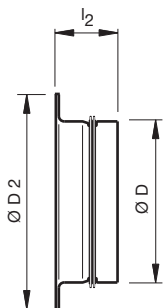

P-LINE-BOX-I		Afmetingen						
Size	Slots GYP-P-LINE	L [mm]	D [mm]	C [mm]	E [mm]	W [mm]	H [mm]	Y [mm]
A	1 SLOT	625	3x Ø160	125	188	126	200	93
		1000	3x Ø160	200	300			
		1250	4x Ø160	200	283			
B	2 SLOTS	625	3x Ø160	125	188	162	200	130
		1000	3x Ø160	200	300			
		1250	4x Ø160	200	283			
C	3 SLOTS	625	3x Ø160	125	188	211	240	176
		1000	3x Ø200	200	300			
		1250	4x Ø200	200	283			

- Rechte aftakstukken
- Met rubberdichting

Platte aftakstukken met rubber type APG

Platte aftakstukken 90° in gegalvaniseerd staal met dubbele rubberen lippendichting.

Vormstukken tot en met Ø200 met luchtdichtheid klasse D naar EN 12237, vormstukken groter dan Ø200 met luchtdichtheidsklasse C naar EN 12237. De luchtdichtheidsklasse wordt mede bepaald door de montage op de werf.

Verwante uitvoeringen

- Platte aftakking zonder rubberdichting, type APD

Ordervoorbeeld

- APG, 250

Toelichting:

APG = aftakstuktype

250 = diameter van aftakstuk

Afmetingen			
APG	ØD	ØD2	I2
80	80	104	50
100	100	124	50
125	125	149	50
150	150	174	50
160	160	184	50
180	180	204	50
200	200	224	55
250	250	274	60
315	315	339	60
355	355	379	45
400	400	424	45
450	450	474	45
500	500	524	70
560	560	584	70
630	630	654	70
710	710	734	70
800	800	824	70

Afmetingen

Voor afmetingen gelieve de website www.cairox.be te raadplegen