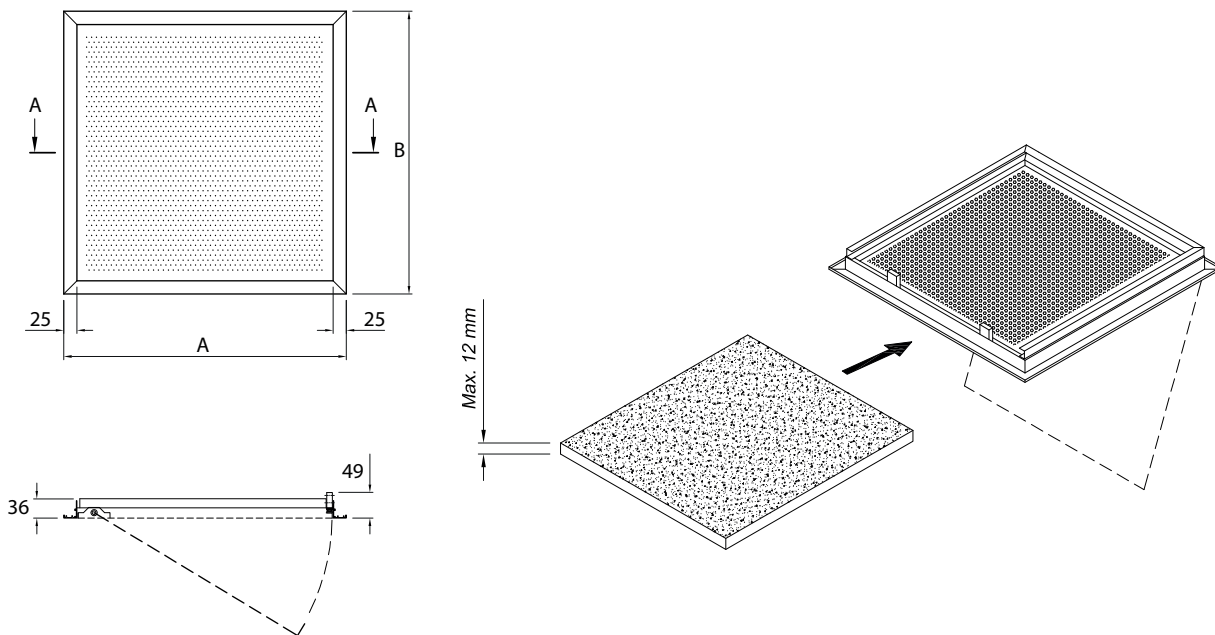

■ **Cairox type PPF + IG/PPF**

**Order voorbeeld**

- **PPF, 595, 595 + IG/PPF 530 X 530 + PPF ZA 565 X 565 DIA 200**

Verklaring

**PPF** = Type rooster (zonder filter)

**595** = Lengte rooster

**595** = Breedte rooster

Accessoires (optioneel)

**IG/PPF 530 X 530** = Type filter maat 530x530mm

**PPF ZA 565 X 565 DIA 200** = Plenum met zij-aansluiting dia 200mm

Q	PPF	Selectietabel	Selectietabel	
			595x295	595x595
250	Ak		0.0729	0.1457
	Vk		1	
	Ps		9	
300	Lw(A)		<20	
	Vk		1.1	0.6
	Ps		10.8	3.2
400	Lw(A)		<20	<20
	Vk		1.5	0.8
	Ps		20.1	5.7
500	Lw(A)		<20	<20
	Vk		1.9	1
	Ps		32.3	9
600	Lw(A)		21	<20
	Vk		2.3	1.1
	Ps		47.3	10.8
800	Lw(A)		27	<20
	Vk		3	1.5
	Ps		80.6	20.1
1000	Lw(A)		36	<20
	Vk			1.9
	Ps			32.3
1200	Lw(A)			24
	Vk			2.3
	Ps			47.3
1400	Lw(A)			30
	Vk			2.7
	Ps			65.2
	Lw(A)			35