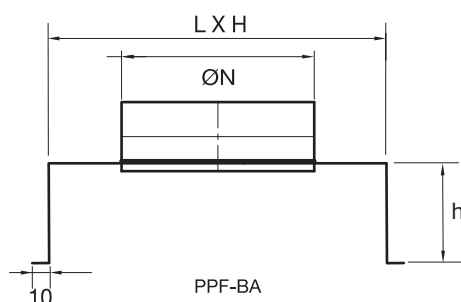

PPF Plenum

- Plenum boxen
- Plenumboxen voor PPF
- Staal

Plenums voor PPF type PPF Plenum

Plenums uit gegalvaniseerd staal met boven- of zij-aansluiting(en)

Ordervoorbeeld■ **PPF ZA 565 X 565, DIA 200**

Verklaring

PPF ZA 565 X 565 = Filterplenum met zij-aansluiting

DIA 200 = aansluiting

	Afmetingen		
	LXH [mm]	ØN [mm]	h [mm]
PPF BA 565 x 267 Ø160	565 X 267	160	200
PPF BA 565 x 267 Ø200	565 X 267	200	200
PPF BA 565 x 267 Ø250	565 X 267	250	200
PPF BA 565 X 565 Ø160	565 X 565	160	200
PPF BA 565 X 565 Ø200	565 X 565	200	200
PPF BA 565 X 565 Ø250	565 X 565	250	200
PPF BA 565 X 565 Ø315	565 X 565	315	200
PPF ZA 565 x 267 Ø160	565 X 267	160	235
PPF ZA 565 x 267 Ø200	565 X 267	200	275
PPF ZA 565 x 267 Ø250	565 X 267	250	325
PPF ZA 565 x 565 Ø160	565 X 565	160	235
PPF ZA 565 x 565 2xØ160	565 X 565	2 x 160	235
PPF ZA 565 x 565 Ø200	565 X 565	200	275
PPF ZA 565 x 565 2xØ200	565 X 565	2 x 200	275
PPF ZA 565 x 565 Ø250	565 X 565	250	325
PPF ZA 565 x 565 Ø315	565 X 565	315	390