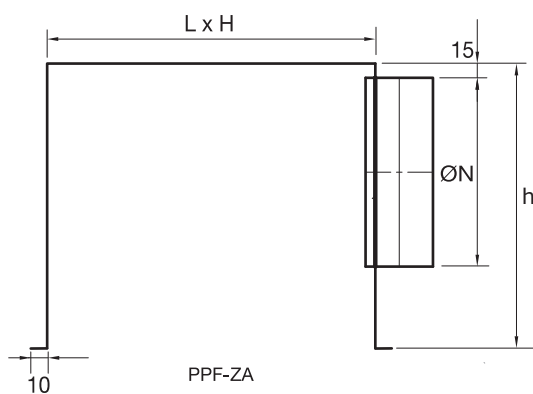

PPF Plenum

- Plenum boxen
- Plenumboxen voor PPF
- Staal

Plenums voor PPF type PPF Plenum

Plenums uit gegalvaniseerd staal met boven- of zij-aansluiting(en)

Ordervoorbeeld■ **PPF ZA 565 X 565, DIA 200**

Verklaring

PPF ZA 565 X 565 = Filterplenum met zij-aansluiting

DIA 200 = aansluiting

	Afmetingen		
	LXH [mm]	ØN [mm]	h [mm]
PPF BA 565 x 267 Ø160	565 X 267	160	200
PPF BA 565 x 267 Ø200	565 X 267	200	200
PPF BA 565 x 267 Ø250	565 X 267	250	200
PPF BA 565 X 565 Ø160	565 X 565	160	200
PPF BA 565 X 565 Ø200	565 X 565	200	200
PPF BA 565 X 565 Ø250	565 X 565	250	200
PPF BA 565 X 565 Ø315	565 X 565	315	200
PPF ZA 565 x 267 Ø160	565 X 267	160	235
PPF ZA 565 x 267 Ø200	565 X 267	200	275
PPF ZA 565 x 267 Ø250	565 X 267	250	325
PPF ZA 565 x 565 Ø160	565 X 565	160	235
PPF ZA 565 x 565 2xØ160	565 X 565	2 x 160	235
PPF ZA 565 x 565 Ø200	565 X 565	200	275
PPF ZA 565 x 565 2xØ200	565 X 565	2 x 200	275
PPF ZA 565 x 565 Ø250	565 X 565	250	325
PPF ZA 565 x 565 Ø315	565 X 565	315	390