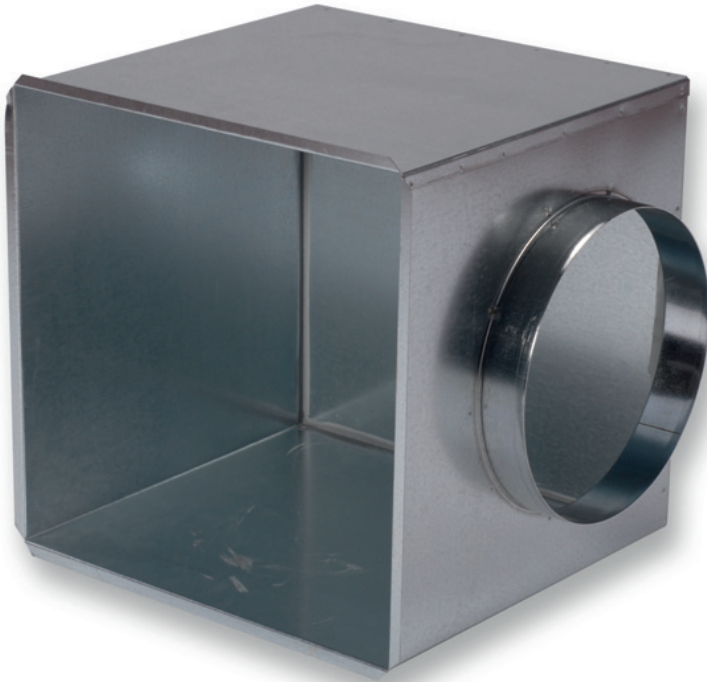

PPF Plenum

- Plenum boxen
- Plenumboxen voor PPF
- Staal

Plenums voor PPF type PPF Plenum

Plenums uit gegalvaniseerd staal met boven- of zij-aansluiting(en)

Ordervoorbeeld■ **PPF ZA 565 X 565, DIA 200**

Verklaring

PPF ZA 565 X 565 = Filterplenum met zij-aansluiting

DIA 200 = aansluiting

	Afmetingen		
	LXH [mm]	ØN [mm]	h [mm]
PPF BA 565 x 267 Ø160	565 X 267	160	200
PPF BA 565 x 267 Ø200	565 X 267	200	200
PPF BA 565 x 267 Ø250	565 X 267	250	200
PPF BA 565 X 565 Ø160	565 X 565	160	200
PPF BA 565 X 565 Ø200	565 X 565	200	200
PPF BA 565 X 565 Ø250	565 X 565	250	200
PPF BA 565 X 565 Ø315	565 X 565	315	200
PPF ZA 565 x 267 Ø160	565 X 267	160	235
PPF ZA 565 x 267 Ø200	565 X 267	200	275
PPF ZA 565 x 267 Ø250	565 X 267	250	325
PPF ZA 565 x 565 Ø160	565 X 565	160	235
PPF ZA 565 x 565 2xØ160	565 X 565	2 x 160	235
PPF ZA 565 x 565 Ø200	565 X 565	200	275
PPF ZA 565 x 565 2xØ200	565 X 565	2 x 200	275
PPF ZA 565 x 565 Ø250	565 X 565	250	325
PPF ZA 565 x 565 Ø315	565 X 565	315	390