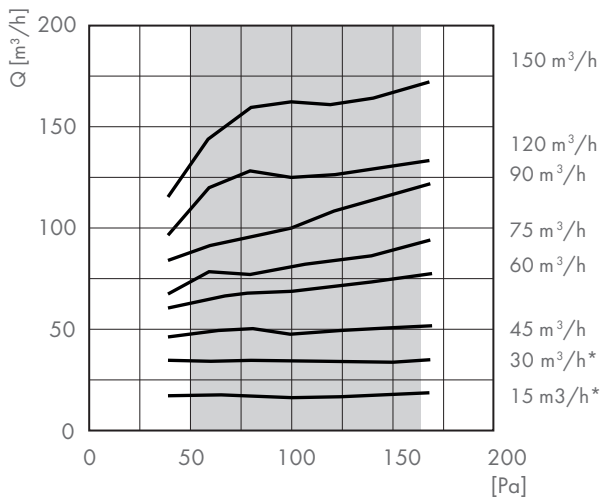

Selectiegrafiek