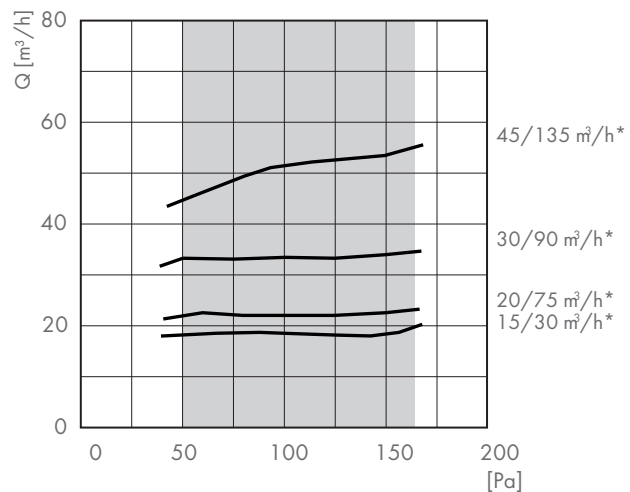

Selectiegrafiek