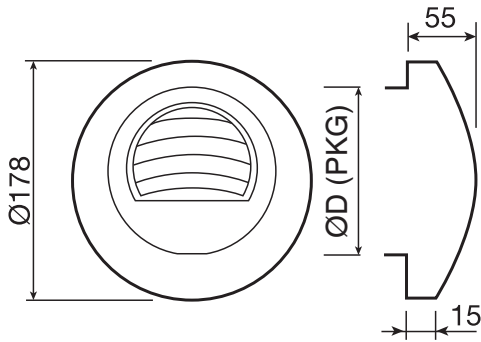

45m³/h = Ingesteld luchtdebiet

Accessoires

PKG = Type montagekader

125 = aansluitdiameter

Lastenboekbeschrijving

- De kunststof luchtafvoerventielen zijn zelfregelend met een constant volume binnen een werkingsgebied tussen 50 en 160 Pa. Ze zijn opgebouwd uit een wit polystyreen ventiellichaam en afwerkingsrooster. Het ventiellichaam is voorzien van een zelfregelende gekalibreerde klep in de doorlaatopening en voorzien van roestvrijstalen geijkte veer. Het rooster wordt gemonteerd met een kunststof montagekader met luchtdichte kanaalaansluitingen en kan zowel in wand als plafond toegepast worden.
- Cairox type ALIZE + PKG125**