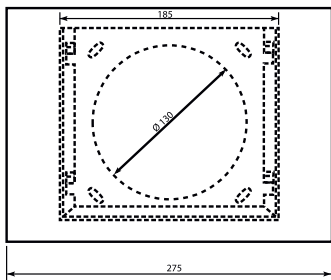

Lastenboekbeschrijving

- De pulsieventielen zijn vierkante roosters voor muurmontage met een esthetisch design. De roosters bestaan uit een gegalvaniseerd stalen montagekader waaraan het afwerkingsrooster opgehangen wordt. Het afwerkingsrooster wordt standaard wit afgewerkt in RAL 9016. De kanaaldoorlaat kan aangepast worden door plaatsing van een debietregeling in het kanaal achter het rooster. Het montagekader wordt tegen de muur aangeschroefd. Na plaatsing is het zeer eenvoudig het rooster te reinigen door afnemen van het frontrooster.
- **Cairox type SVW**