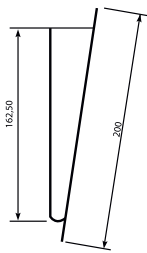

Lastenboekbeschrijving

- De pulsieventielen zijn vierkante roosters voor muurmontage met een esthetisch design. De roosters bestaan uit een gegalvaniseerd stalen montagekader waaraan het afwerkingsrooster opgehangen wordt. Het afwerkingsrooster wordt standaard wit afgewerkt in RAL 9016. De kanaaldoorlaat kan aangepast worden door plaatsing van een debietregeling in het kanaal achter het rooster. Het montagekader wordt tegen de muur aangeschroefd. Na plaatsing is het zeer eenvoudig het rooster te reinigen door afnemen van het frontrooster.
- **Cairox type SVW**