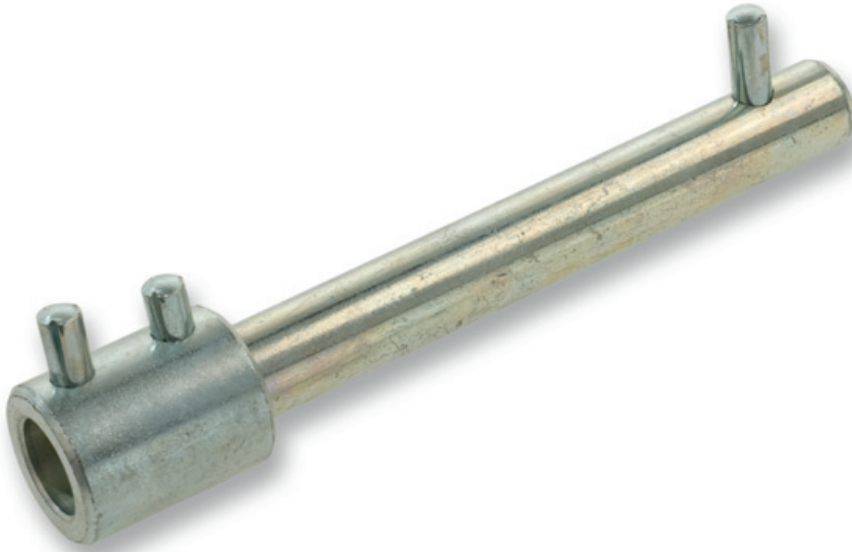

- Toebehoren voor kleppenregisters
- Asverlengingen

## Asverlengingen voor jalouziekleppen type LOA

Asverlengingen Ø12 mm voor kleppenregisters

### Toepassing

- Asverlengingen Ø12 mm voor jalouziekleppen
- Leverbaar in de lengtematen 100, 150 en 200 mm
- Voorgemonteerd type **LOA xxx M** of los geleverd type **LOA xxx**