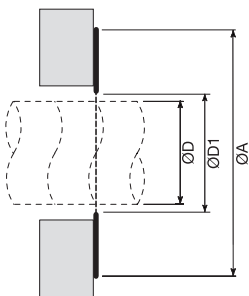

Rozetten voor luchtkanalen type ARS

Rozetten in gegalvaniseerd staal die worden gebruikt als afwerking van openingen voor luchtkanalen

Ordervoorbeeld

■ ARS, 250

Toelichting:

ARS = type van rozet

250 = diameter van rozet

Afmetingen			
	ØD (mm)	ØD1 (mm)	A (mm)
ARS 80	80	86	236
ARS 100	100	106	256
ARS 125	125	131	281
ARS 150	150	156	306
ARS 160	160	166	316
ARS 200	200	206	356
ARS 250	250	256	401
ARS 315	315	321	471
ARS 355	355	361	511
ARS 400	400	406	556
ARS 450	450	456	606
ARS 500	500	506	656
ARS 560	560	566	716
ARS 630	630	636	786

Afmetingen

Voor afmetingen gelieve de website www.cairox.be te raadplegen