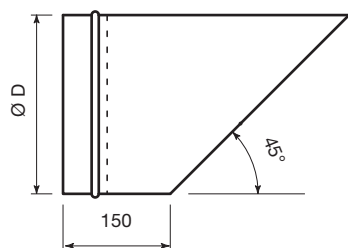

Luchtuitlaten 45° type UT

Luchtuitlaten 45° met beschermingsrooster met mazen van 19 x 19 mm

Ordervoorbeeld

■ UT, 250

Toelichting:

UT = type van dakvormstuk

250 = diameter van dakvormstuk

Afmetingen

Voor afmetingen gelieve de website www.cairox.be te raadplegen