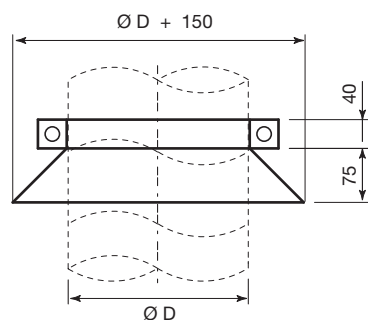

Stormkragen type SOD

Stormkragen in gegalvaniseerd staal.

Ordervoorbeeld

■ SOD, 250

Toelichting:

SOD = Type van dakvormstuk

250 = Diameter van dakvormstuk

Afmetingen

Voor afmetingen gelieve de website www.cairox.be te raadplegen