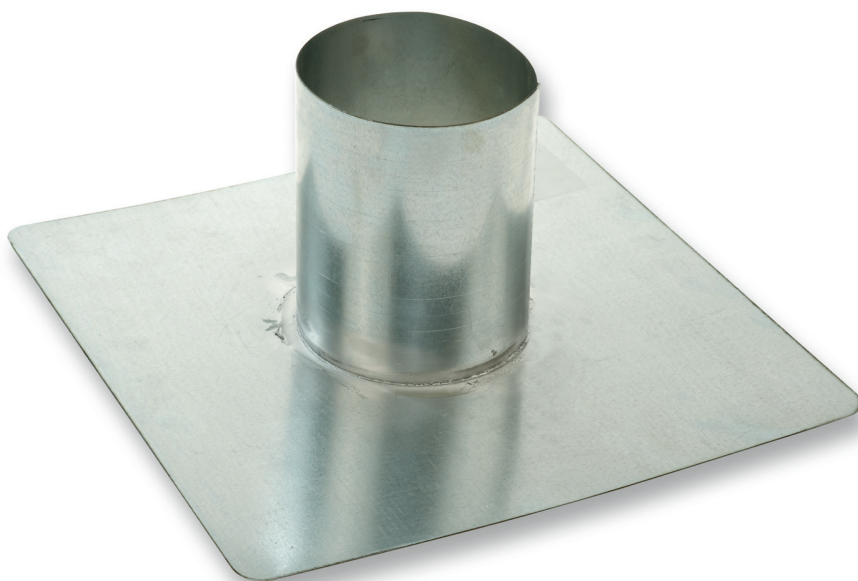

- Dakdoorgangen
- Zonder rubberdichting

Dakdoorgangen met mannelijke aansluiting type DAP

Dakdoorgangen in gegalvaniseerd staal met **mannelijke aansluiting**

Doorgang = \emptyset kanaal - 5 mm

H = 200 mm

Accessoires

- Dakdoorgang type **DAP** kan worden gebruikt in combinatie met spiraalkoker type **SD** en dakkap type **DKD** of **DKRG**

Ordervoorbeeld

- **DAP, 250**

Toelichting:

DAP = type van dakvormstuk

250 = diameter van kanaal door vormstuk

Afmetingen

Voor afmetingen gelieve de website www.cairox.be te raadplegen