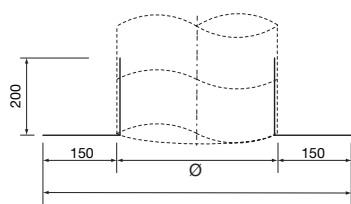

- Dakdoorgangen
- Zonder rubberdichting

Dakdoorgangen met mannelijke aansluiting type DAP

Dakdoorgangen in gegalvaniseerd staal met **mannelijke aansluiting**

Doorgang = \emptyset kanaal - 5 mm

H = 200 mm

250 = diameter van kanaal door vormstuk

Afmetingen

Voor afmetingen gelieve de website www.cairox.be te raadplegen