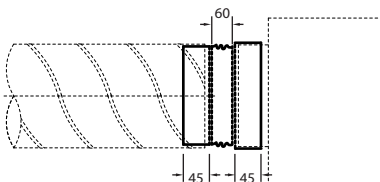

Soepele moffen type MTS

Soepele mannelijk-vrouwelijk verbindingen; beschikbaar in diameters tussen 80 mm en 630 mm en gemaakt van polyester en PVC

Samenstelling

- Vervaardigd uit 2 gegalvaniseerde stalen strips van 45 mm met ertussen een in PVC gecoat polyesterdoek van 60 mm
- Eén zijde is mannelijk voor montage in een galvakanaal. De andere zijde is vrouwelijk voor plaatsing over bv. een aansluiting van een luchtgroep

Ordervoorbeeld

■ MTS, 250

Toelichting:

MTS = type van verbindingstuk

250 = diameter van verbindingstuk

Afmetingen

Voor afmetingen gelieve de website www.cairox.be te raadplegen