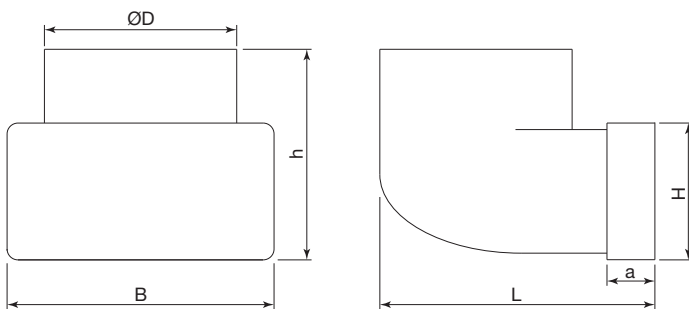

SDA RDH

- Niet geïsoleerd
- Bochten, rechthoekig naar rond
- 90°

Overgangsstukken voor PVC kanalen type SDA RDH

Verbindingsstuk rechthoekig-rond onder een hoek van 90° vervaardigd uit wit PVC

Toepassing

- Overgangsstuk van rechthoekig naar rond

	Afmetingen					
	H	B	L	ø	a	h
SDA RDH 120x60 - DIA 100	60	120	140	100	30	85
SDA RDH 204x60 - DIA 100	60	204	140	100	30	85
SDA RDH 204x60 - DIA 125	60	204	164	125	30	92
SDA RDH 204x60 - DIA 150	60	204	188	150	30	97