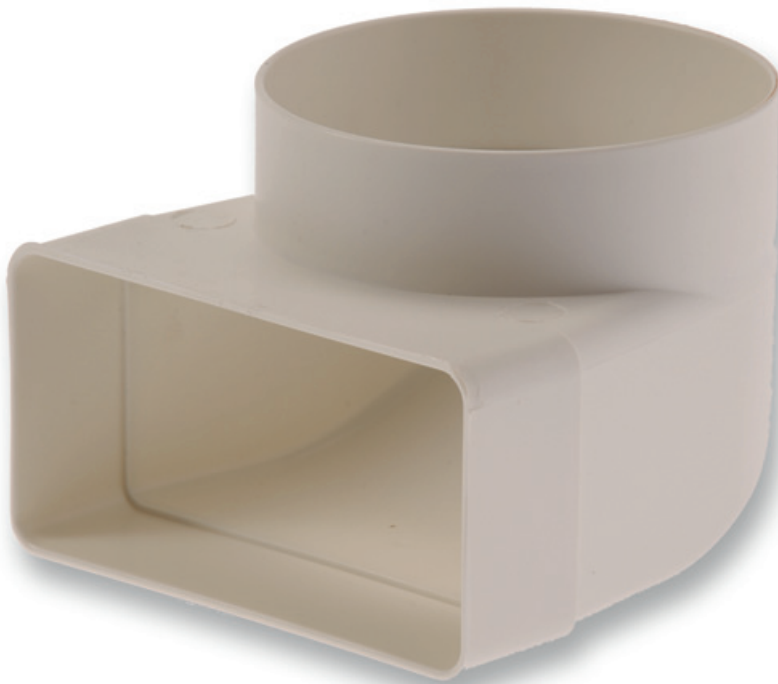

SDA RDH

- Niet geïsoleerd
- Bochten, rechthoekig naar rond
- 90°

Overgangsstukken voor PVC kanalen type SDA RDH

Verbindingsstuk rechthoekig-rond onder een hoek van 90° vervaardigd uit wit PVC

Toepassing

- Overgangsstuk van rechthoekig naar rond

	Afmetingen					
	H	B	L	ø	a	h
SDA RDH 120x60 - DIA 100	60	120	140	100	30	85
SDA RDH 204x60 - DIA 100	60	204	140	100	30	85
SDA RDH 204x60 - DIA 125	60	204	164	125	30	92
SDA RDH 204x60 - DIA 150	60	204	188	150	30	97