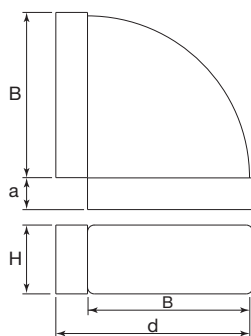

SDA BDH

- Niet geïsoleerd
- Bochten
- 90°, horizontaal

Horizontale PVC bochten 90° type SDA BDH

Horizontale rechthoekige bocht 90° vervaardigd uit wit PVC

	Afmetingen			
	H	B	d	a
SDA BDH 120x60	60	120	243	32
SDA BDH 204x60	60	204	237	32