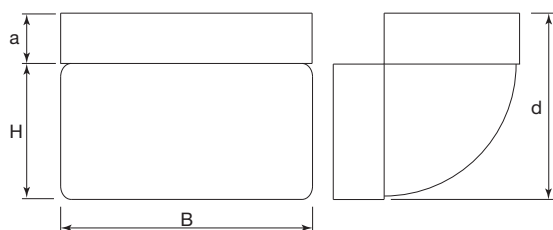

SDA BDV

- Niet geïsoleerd
- Bochten
- 90°, verticaal

Verticale PVC bochten 90° type SDA BDV

Verticale rechthoekige bocht 90° vervaardigd uit wit PVC

	Afmetingen			
	H	B	d	a
SDA BDV 120x60	60	120	89	32
SDA BDV 204x60	60	204	89	32