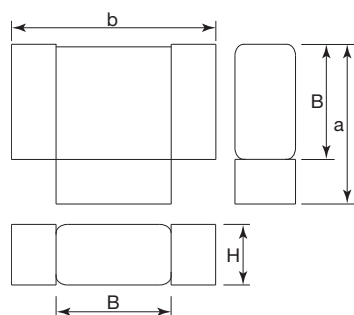

**SDA TDF**

- Niet geïsoleerd
- T-stuk
- 90°, horizontaal

## T-stukken voor PVC kanalen type SDA TDF

Rechthoekig T-stuk vervaardigd uit wit PVC

	Afmetingen			
	H	B	D	a
SDA TDF 120x60	60	120	185	155
SDA TDF 204x60	60	204	268	238