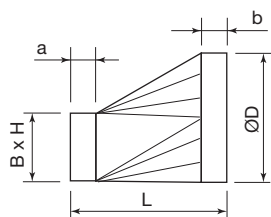

SDA RDF

- Niet geïsoleerd
- Verloopstuk
- Recht, dia 100 mm

Overgangsstukken voor PVC kanalen type SDA RDF

Excentrisch verbindingsstuk rechthoekig-rond vervaardigd uit wit PVC

Toepassing

- Overgangsstuk van rechthoekig naar rond

	Afmetingen					
	H	B	øD	a	b	L
SDA RDF 120x60 - DIA100	60	120	100	30	30	140
SDA RDF 204x60 - DIA125	60	204	125	30	30	204