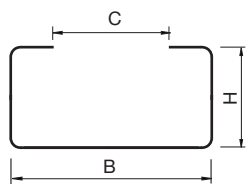

**SDA WB**

- Niet geïsoleerd
- Beugel
- Beugel

## Beugels voor PVC kanalen type SDA WB

Beugel voor rechthoekige kanalen vervaardigd uit wit PVC

### Toepassing

- Bevestiging van het rechthoekig PVC kanaal

Afmetingen			
	H	B	C
SDA WB 120x60	60	120	86
SDA WB 204x60	60	204	169