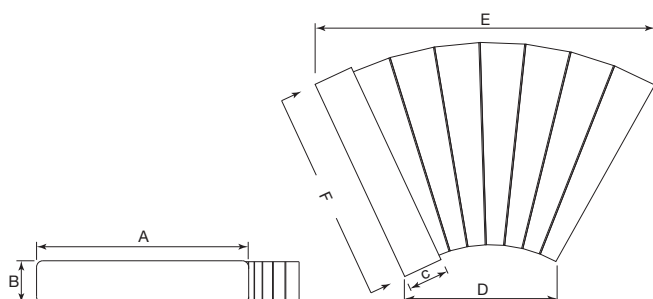

SDA VBH

- Niet geïsoleerd
- Bochten
- 45°, horizontaal en variabel

Variabele horizontale PVC bochten 45° type SDA VBH

Horizontale en variabele rechthoekige bocht 45°
Vervaardigd uit wit PVC

	Afmetingen					
	A [mm]	B [mm]	C [mm]	D [mm]	E [mm]	F [mm]
SDA VBH 204x60	204	60	30	140	310	210