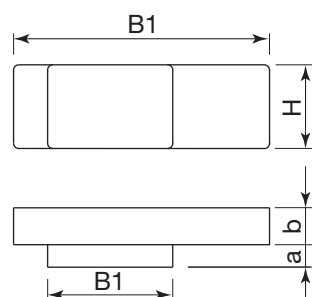

SDA RD

- Niet geïsoleerd
- Verloopstuk
- Reductie, 204x60 mm naar 120x60 mm

Verloopstukken voor PVC kanalen type SDA RD

Rechthoekig verloopstuk vervaardigd uit wit PVC

Toepassing

- Overgang van 204x60 mm naar 120x60 mm

Specificaties

- Om SDA RD aan te sluiten op de SDA SD 204x60 moet er een SDA MDF gebruikt worden aan de kant 204x60

Accessoires

- **SDA MDF** voor aansluiting zijde 204 x 60 op kanaal

SDA RD 204x60 - 120x60	Afmetingen				
	H	B	B1	a	b
	60	120	60 x 204	20	30