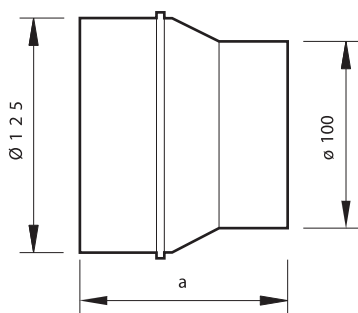

**SDA RRD**

- Niet geïsoleerd
- Verloopstuk
- Reductie dia 125/100

## Verloopstukken voor PVC kanalen type SDA RRD

Rond verloopstuk vervaardigd uit wit PVC

### Toepassing

- Overgang van Ø125 mm naar Ø100 mm

	Afmetingen		
	øA	øB	a
SDA RRD 125/100	125	100	60