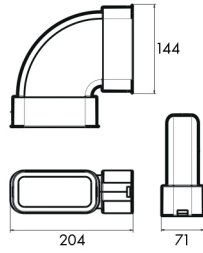

### Samenstelling

- Bocht mannelijk in PP
- Ronde versies: 2 clickringen in PP type **UAE-CR**  
2 dichtingsringen in epdm type **UAE-DR**
- Halfronde versies: 2 clickringen in PP met geïntegreerde dichting in epdm type **UAE-CR**

Q [m³/h]	Technische gegevens											
	UAE 62/23		UAE75/34		UAE 90/48		UAE 50x100		UAE 50x140		UAE 60X130/55	
	hor/vert	hor/vert	hor/vert	hor	vert	hor	vert	hor	vert	hor	vert	
	ΔP [Pa]											
10	1.6	0.5	0.2	1	1	0.1	0.1	1	1			
20	4.8	1.9	0.8	1	1.1	0.5	0.4	1	1			
30	9.6	4.2	1.9	1	2.5	1.2	0.9	1.1	1			
40	16.2	7.5	3.4	1.8	4.4	2.1	1.6	1.9	1.7			
50	24.3	11.7	5.2	2.9	6.9	3.2	2.6	3	2.7			
60	34.1	16.9	7.6	4.1	9.9	4.6	3.7	4.3	3.9			

# C.03 Kunststof kanalen & vormstukken voor woning- ventilatie

UAE 62/23 BD90

UAE 75/34 BD90

UAE 90/48 BD90

UAE 50X100/35 BDH90

UAE 50X100/35 BDV90

UAE 60X130/55 BDH90

UAE 60X130/55 BDV90

UAE 50x140/45 BDH90

UAE 50x140/45 BDV90