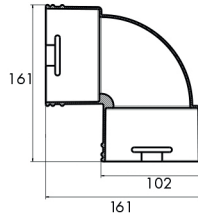

Q [m³/h]	Technische gegevens											
	UAE 62/23		UAE75/34		UAE 90/48		UAE 50x100		UAE 50x140		UAE 60X130/55	
	hor/vert	hor/vert	hor/vert	hor	vert	hor	vert	hor	vert	hor	vert	
	ΔP [Pa]											
10	1.6	0.5	0.2	1	1	0.1	0.1	1	1			
20	4.8	1.9	0.8	1	1.1	0.5	0.4	1	1			
30	9.6	4.2	1.9	1	2.5	1.2	0.9	1.1	1			
40	16.2	7.5	3.4	1.8	4.4	2.1	1.6	1.9	1.7			
50	24.3	11.7	5.2	2.9	6.9	3.2	2.6	3	2.7			
60	34.1	16.9	7.6	4.1	9.9	4.6	3.7	4.3	3.9			

# C.03 Kunststof kanalen & vormstukken voor woning- ventilatie

UAE 62/23 BD90

UAE 75/34 BD90

UAE 90/48 BD90

UAE 50X100/35 BDH90

UAE 50X100/35 BDV90

UAE 60X130/55 BDH90

UAE 60X130/55 BDV90