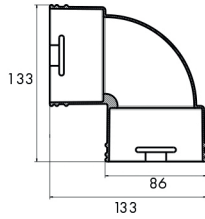

UAE 75/34 BD90