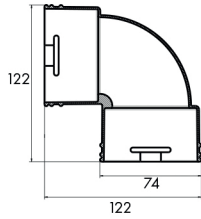

ubpink

C.03 Kunststof kanalen & vormstukken voor woning- ventilatie

UAE 62/23 BD90