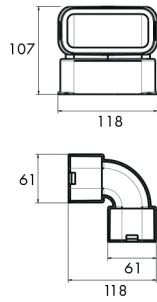

### Samenstelling

- Bocht mannelijk in PP
- Ronde versies: 2 clickringen in PP type **UAE-CR**  
2 dichtingsringen in epdm type **UAE-DR**
- Halfronde versies: 2 clickringen in PP met geïntegreerde dichting in epdm type **UAE-CR**

### Ordervoorbeeld

**UAE 60X130/55 BDH90-K**

**UAE:** Ubbink Air Excellent

**60x130:** uitvoeringsmaat 60mm x 130mm

**BDH90:** Bocht horizontaal 90

**-K:** Kit met nodige **UAE-CR** en **UAE-DR** voor aansluiting

Q [m³/h]	Technische gegevens											
	UAE 62/23		UAE75/34		UAE 90/48		UAE 50x100		UAE 50x140		UAE 60X130/55	
	hor/vert	hor/vert	hor/vert	hor	vert	hor	vert	hor	vert	hor	vert	
	ΔP [Pa]											
10	1.6	0.5	0.2	1	1	0.1	0.1	1	1			
20	4.8	1.9	0.8	1	1.1	0.5	0.4	1	1			
30	9.6	4.2	1.9	1	2.5	1.2	0.9	1.1	1			
40	16.2	7.5	3.4	1.8	4.4	2.1	1.6	1.9	1.7			
50	24.3	11.7	5.2	2.9	6.9	3.2	2.6	3	2.7			
60	34.1	16.9	7.6	4.1	9.9	4.6	3.7	4.3	3.9			

# C.03 Kunststof kanalen & vormstukken voor woning- ventilatie

UAE 62/23 BD90

UAE 75/34 BD90

UAE 90/48 BD90

UAE 50X100/35 BDH90

UAE 50X100/35 BDV90

UAE 60X130/55 BDH90

UAE 60X130/55 BDV90