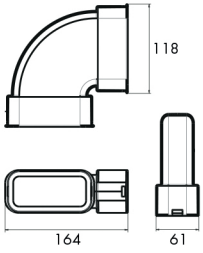

### Samenstelling

- Bocht mannelijk in PP
- Ronde versies: 2 clickringen in PP type **UAE-CR**  
2 dichtingsringen in epdm type **UAE-DR**
- Halfronde versies: 2 clickringen in PP met geïntegreerde dichting in epdm type **UAE-CR**

Q [m³/h]	Technische gegevens											
	UAE 62/23		UAE75/34		UAE 90/48		UAE 50x100		UAE 50x140		UAE 60X130/55	
	hor/vert	hor/vert	hor/vert	hor	vert	hor	vert	hor	vert	hor	vert	
	ΔP [Pa]											
10	1.6	0.5	0.2	1	1	0.1	0.1	1	1			
20	4.8	1.9	0.8	1	1.1	0.5	0.4	1	1			
30	9.6	4.2	1.9	1	2.5	1.2	0.9	1.1	1			
40	16.2	7.5	3.4	1.8	4.4	2.1	1.6	1.9	1.7			
50	24.3	11.7	5.2	2.9	6.9	3.2	2.6	3	2.7			
60	34.1	16.9	7.6	4.1	9.9	4.6	3.7	4.3	3.9			

# C.03 Kunststof kanalen & vormstukken voor woning- ventilatie

UAE 62/23 BD90

UAE 75/34 BD90

UAE 90/48 BD90

UAE 50X100/35 BDH90

UAE 50X100/35 BDV90

UAE 60X130/55 BDH90

UAE 60X130/55 BDV90

UAE 50x140/45 BDH90

UAE 50x140/45 BDV90