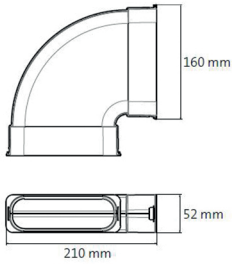

UAE 50x140/45 BDH90