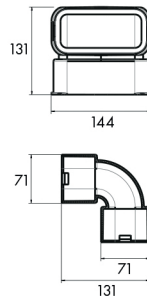

### Ordervoorbeeld

**UAE 60X130/55 BDH90-K**

**UAE:** Ubbink Air Excellent

**60x130:** uitvoeringsmaat 60mm x 130mm

**BDH90:** Bocht horizontaal 90

**-K:** Kit met nodige **UAE-CR** en **UAE-DR** voor aansluiting

Q [m³/h]	Technische gegevens											
	UAE 62/23		UAE75/34		UAE 90/48		UAE 50x100		UAE 50x140		UAE 60X130/55	
	hor/vert	hor/vert	hor/vert	hor	vert	hor	vert	hor	vert	hor	vert	
	ΔP [Pa]											
10	1.6	0.5	0.2	1	1	0.1	0.1	1	1			
20	4.8	1.9	0.8	1	1.1	0.5	0.4	1	1			
30	9.6	4.2	1.9	1	2.5	1.2	0.9	1.1	1			
40	16.2	7.5	3.4	1.8	4.4	2.1	1.6	1.9	1.7			
50	24.3	11.7	5.2	2.9	6.9	3.2	2.6	3	2.7			
60	34.1	16.9	7.6	4.1	9.9	4.6	3.7	4.3	3.9			

# C.03 Kunststof kanalen & vormstukken voor woning- ventilatie

UAE 62/23 BD90

UAE 75/34 BD90

UAE 90/48 BD90

UAE 50X100/35 BDH90

UAE 50X100/35 BDV90

UAE 60X130/55 BDH90

UAE 60X130/55 BDV90