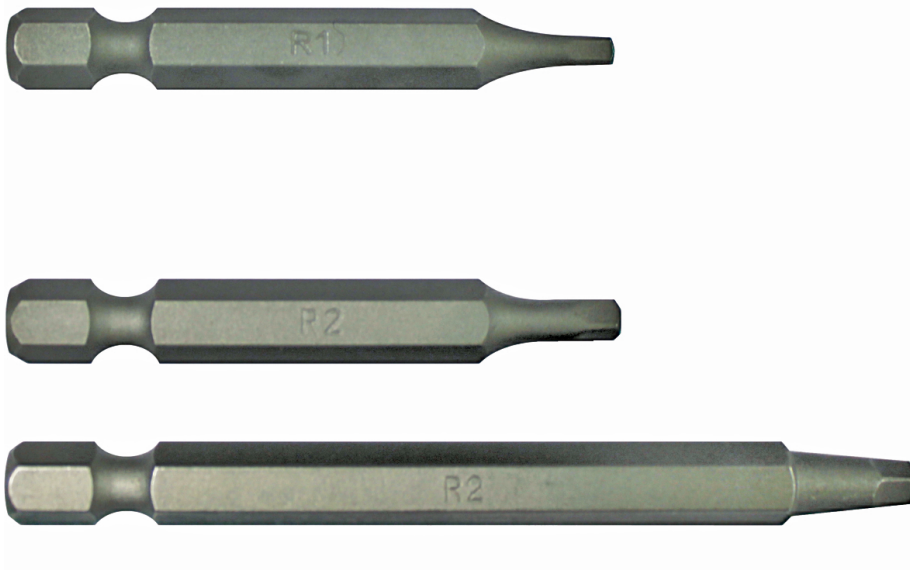

D.01

Bevestigings-
materiaal

BIT SDS

- Bit
- Met vierkante kop

SUFIX

Reserve Bit type BIT SDS

Reserve Bit voor zelfborende schroeven

Merk

- Sufix

Specificaties

- BIT 4.2/4.8 of 3.5 mm
- Kop van 3 mm (type 4.2/4.8) of 2.5 mm (type 3.5)