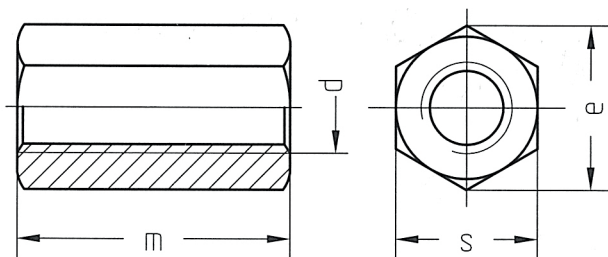

Verbindingsmoeren in verzinkt staal type CNU

Verbindingsmoeren voor draadstangen (DIN 6334)

Merk

- Sufix

Toepassing

- Verbinding van 2 draadstangen

Materiaal

- Elektrolytisch verzinkt staal

Specificaties

- Norm: DIN 6334
- Draadtype: Metrische draad

Modellen

- Beschikbaar in M8 of M10

	Afmetingen	
	M8	M10
d	8	10
P	1,25	1,5
m	24	30
s	13	17
e	15	19,6