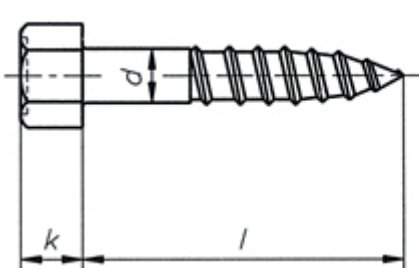

D.01Bevestigings-
materiaal**HDB**

Schroeven en draadstangen

**SUFIX**

Houtdraadbouten in verzinkt staal type HDB

Houtdraadbout (DIN 571) met zeskantkop voor verbindingen van massief hout

Merk

- Suffix

Materiaal

- Elektrolytisch verzinkt staal

Modellen

- Beschikbaar in M8 in lengte 50mm of 80mm

	Afmetingen	
	6	8
d		
k [mm]	4	5,5
s [mm]	10	13