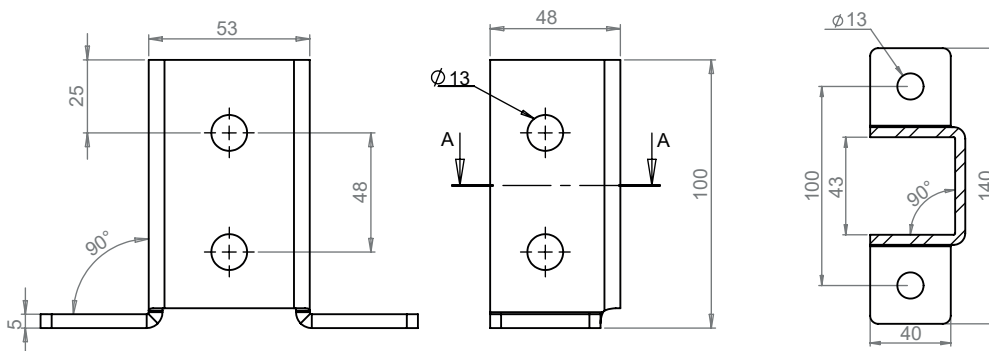

3-zijdige hoekprofielen type RKM-T

Multifunctionele driezijdige railbevestiging

Merk

- Sufix

Toepassing

- Voor de loodrechte bevestiging van montagerails type **MR-GT** aan muur, vloer of plafond
- Voor montage van horizontale dwarsligger in raamwerk

Materiaal

- Gegalvaniseerd staal

Accessoires

Te bevestigen met :

- M10 bout met moer, type **BNU**
- M10 bout met getande glijmoer, type **SLNB-GT**

Montagevoorbeeld