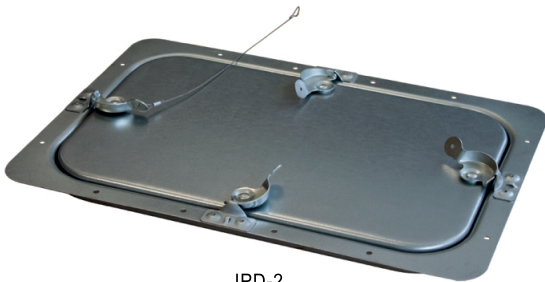

Vlakte geïsoleerde toezichtsluiken type IPD

Toezichtsluiken

Merk

- Sufix

Toepassing

- Voor toegang tot een rechthoekig kanaal

Materiaal

- Gegalvaniseerd frame met dubbelwandig luik, geïsoleerd met 25 mm glaswol

Specificaties

- Dubbelwandig luik
- Glaswol isolatie van 25 mm
- Voorzien van snelsluiters

IPD-0

IPD-1

IPD-2

IPD-3

	Afmetingen					
	A [mm]	B [mm]	C [mm]	D [mm]	E [mm]	F [mm]
IPD-0	463	608	500	649	548	699
IPD-1	327	463	368	500	418	548
IPD-2	198	332	240	375	286	422
IPD-3	116	206	150	240	185	288