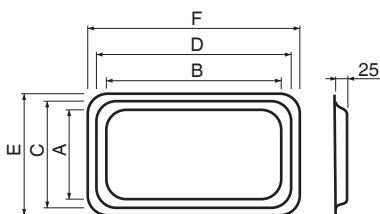

Vlakte geïsoleerde toezichtsluiken type IPD

Toezichtsluiken

Merk

- Sufix

Toepassing

- Voor toegang tot een rechthoekig kanaal

Materiaal

- Gegalvaniseerd frame met dubbelwandig luik, geïsoleerd met 25 mm glaswol

Specificaties

- Dubbelwandig luik
- Glaswol isolatie van 25 mm
- Voorzien van snelsluiters

IPD-0

IPD-1

IPD-2

IPD-3

	Afmetingen					
	A [mm]	B [mm]	C [mm]	D [mm]	E [mm]	F [mm]
IPD-0	463	608	500	649	548	699
IPD-1	327	463	368	500	418	548
IPD-2	198	332	240	375	286	422
IPD-3	116	206	150	240	185	288