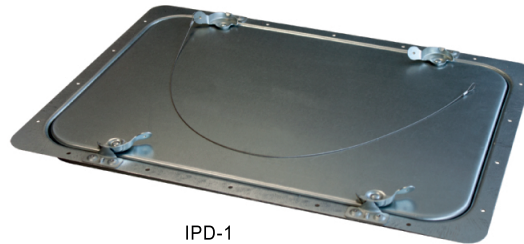

Vlakte geïsoleerde toezichtsluiken type IPD

Toezichtsluiken

Merk

- Sufix

Toepassing

- Voor toegang tot een rechthoekig kanaal

Materiaal

- Gegalvaniseerd frame met dubbelwandig luik, geïsoleerd met 25 mm glaswol

Specificaties

- Dubbelwandig luik
- Glaswol isolatie van 25 mm
- Voorzien van snelsluiters

IPD-0

IPD-1

IPD-2

IPD-3

	Afmetingen					
	A [mm]	B [mm]	C [mm]	D [mm]	E [mm]	F [mm]
IPD-0	463	608	500	649	548	699
IPD-1	327	463	368	500	418	548
IPD-2	198	332	240	375	286	422
IPD-3	116	206	150	240	185	288