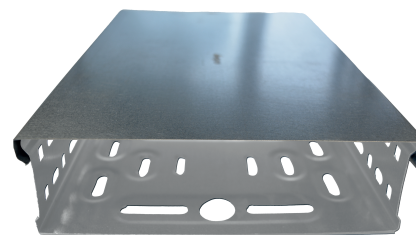

- Kabelbaan
- Deksel
- Gegalvaniseerd staal

Deksels type CT-C

Clipsbaar deksel met inschuifbaar verbindingssysteem voor kabelbanen **CT-LI** vervaardigd uit gegalvaniseerd staal met een standaardlengte van 2m.

Merk

- SUFIX by Trayco

Materiaal

- Gegalvaniseerd staal (Sendzimir)

Specificaties

- Lengte van 2m
- Beschikbaar in 3 breedtes: 100, 200 en 300mm
- Enkel **binnen** te gebruiken
- Gegalvaniseerd staal Z275 met dubbele zinklaag van 275 g/m²