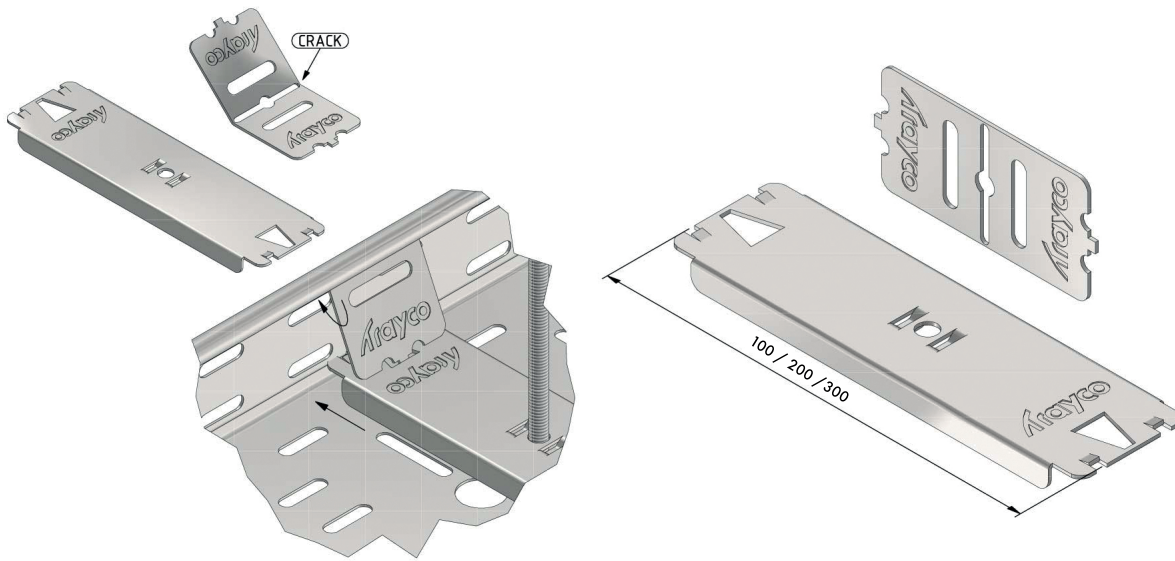

- Kabelbaan
- Gootbeugel
- Ultra galva

Binnenliggende gootbeugels type CT-IB

Binnenliggende gootbeugel om in de kabelbanen **CT-LI** te plaatsen waardoor montage via een draadstang mogelijk wordt.

Merk

- SUFIX by Trayco

Materiaal

- Ultra galva

Specificaties

- Beschikbaar in 3 breedtes: 100, 200 en 300mm
- Maximale draagkracht van 0,3 kN
- Aansluiting voor draadstang M8

Accessoires

- **CT-LI** Inschuifbare kabelbaan
- **CT-C** Deksel
- **CT-BDH90** Horizontale bocht 90°
- **CT-T90** T-stuk
- **CT-BR** Aftakstuk
- **CT-WBCL** Clipsbare wandbeugel
- **CT-CBCL** Clipsbare C-beugel
- **CT-PUSH** Koppelklem
- **CT-J** Koppelplaat
- **CT-VH** Verticaal scharnier
- **CT-JBP** Montageplaat aftakdoos

Installatievoorbeeld