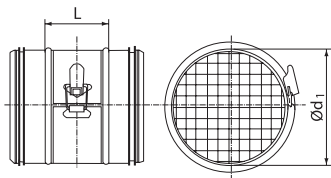

Samenstelling

- Gegalvaniseerd stalen behuizing met G4 filter

Bevestiging

- Tussen twee kanalen in te plaatsten

Accessoires

- Reservefilter, type **SF-SP**

Lastenboekomschrijving

- De filtercassettes zullen van het ronde type zijn met gemakkelijk bereikbaar EU4 wegwerffilter.
- CAIROX-Type **SF**

Order voorbeeld

- **SF, 160**

Toelichting

SF = type filterhouder (incl. filter)

160 = diameter aansluiting

Drukverliesgrafieken

Symbolen & specificaties

- A = Filterhouder + filter
- B = Filterhouder zonder filter
- ΔPa = Drukverlies in Pa
- Q = Luchtdebiet in m³/s x 10⁻³

SF	Afmetingen	
	L [mm]	Ød1 [mm]
100	65	100
125	65	125
160	65	160
200	65	200
250	65	250
315	65	315