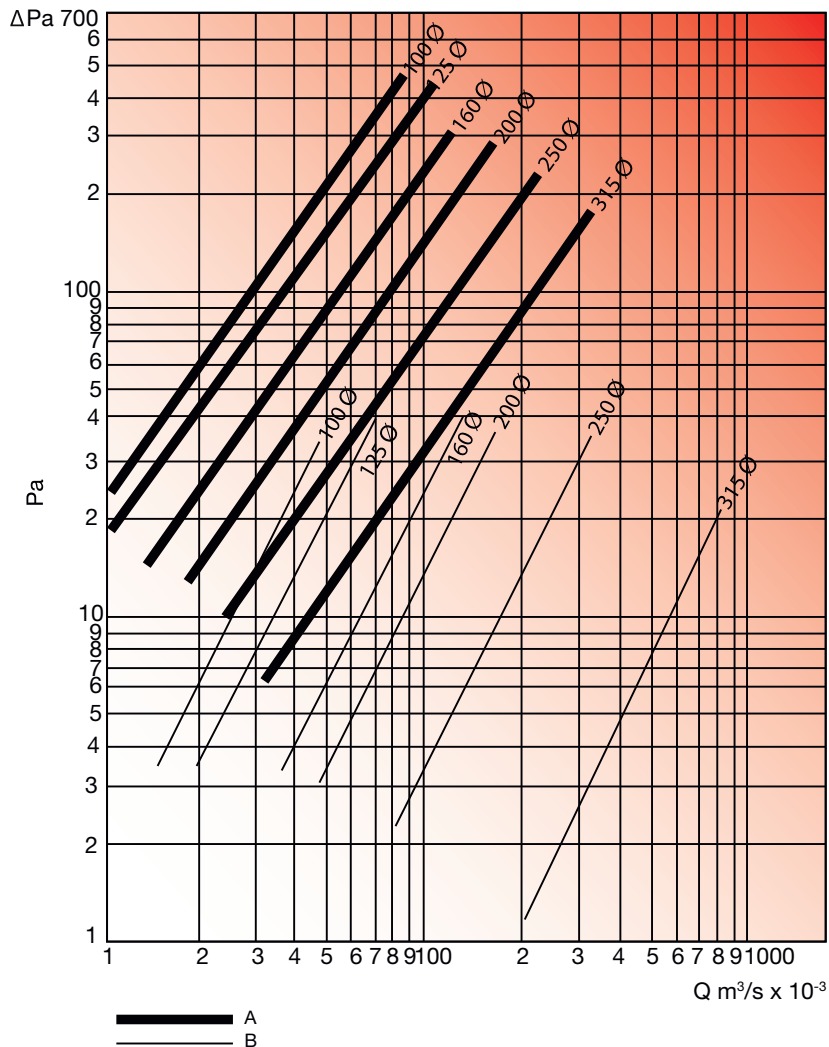

Order voorbeeld

- **SF, 160**

Toelichting

SF = type filterhouder (incl. filter)

160 = diameter aansluiting

Drukverliesgrafieken

Symbolen & specificaties

- A = Filterhouder + filter
- B = Filterhouder zonder filter
- ΔPa = Drukverlies in Pa
- Q = Luchtdebiet in m³/s x 10⁻³

SF	Afmetingen	
	L [mm]	Ød1 [mm]
100	65	100
125	65	125
160	65	160
200	65	200
250	65	250
315	65	315