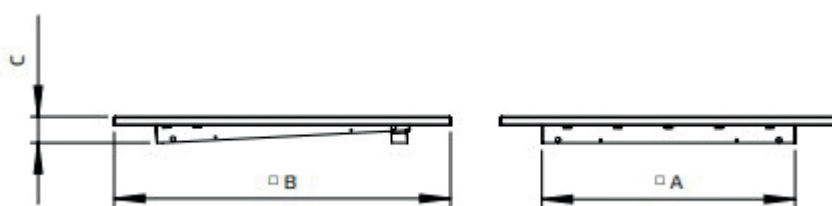

Dakplaat voor KBF-N type RD KBF

Dakplaat voor buitenmontage **KBF-N**

Specificaties

- Gegalvaniseerd staal

	Afmetingen			
	A	B	C	[kg]
RD KBF 225-315	500	684	52	4,9
RD KBF 355-500	700	865	62	7,6
RD KBF 560-630	900	1065	72	10,9
RD KBF 710-800	1200	1362	98	17,5