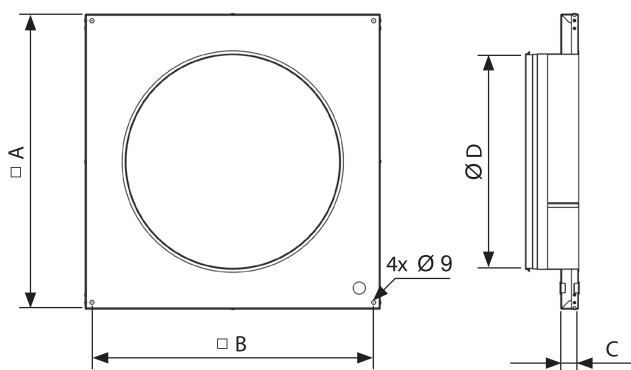

- Toebehoren
- Paneel met ronde aansluiting

Paneel met ronde aansluiting voor KBF type USM

Paneel met ronde aansluiting voor KBF en KBF-N met lipdichting (behalve type USM 500 315, USM 500 355 en USM 700 400)

	Afmetingen				
	A	B	C	D	[kg]
USM 500 315	414	386	37	315	2.8
USM 500 355	414	386	37	355	2.6
USM 700 400	614	586	37	400	6.3
USM 700 450	614	586	37	450	5.9
USM 700 500	614	586	37	500	5.5
USM 900 500	814	786	37	500	9.5
USM 900 560	814	786	37	560	9
USM 900 630	814	786	37	630	8.2
USM 1200 630	1114	1086	37	630	14.6
USM 1200 710	1114	1086	37	710	14.2