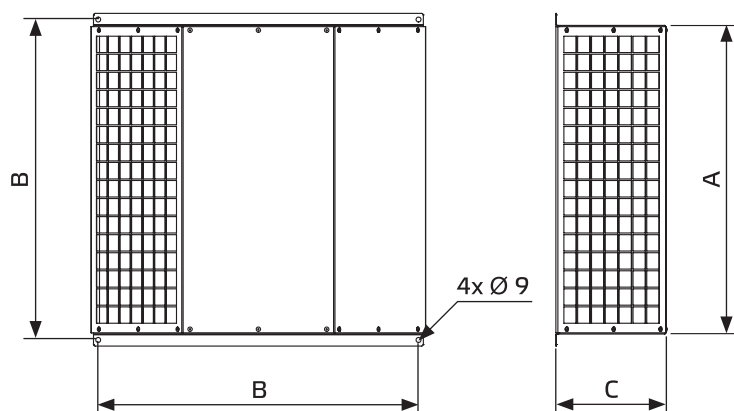

- Toebehoren
- Luifel met rooster

Regenkap met rooster voor KBF-N type WSH KBF

Regenkap met rooster voor **KBF-N**

Specificaties

- Gegalvaniseerd staal

	Afmetingen			
	A	B	C	[kg]
WSH KBF 225-315	365	380	202	2.5
WSH KBF 355-500	572	571	202	4.4
WSH KBF 560-630	758	769	222	6.7
WSH KBF 710-800	1065	1086	222	11.1