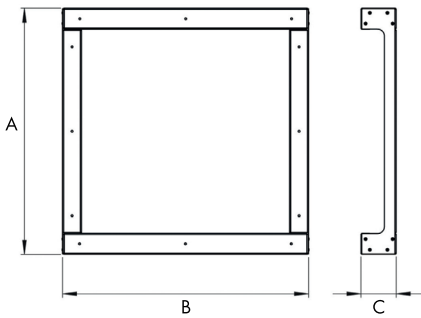

## Basisframe voor KBF-N type GR KBF

Basisframe voor KBF-N vervaardigd uit gegalvaniseerd plaatstaal

	Afmetingen			
	A	B	C	[kg]
GR KBF 225-315	500	500	100	4.2
GR KBF 355-500	700	700	100	5.9
GR KBF 560-630	900	900	100	7.7
GR KBF 710-800	1200	1200	100	11