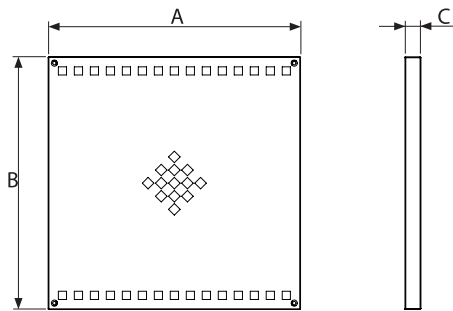

## Motorbeschermplaat voor KBF-N type MB KBF

Motorbeschermplaat voor KBF-N vervaardigd uit gegalvaniseerd plaatstaal

	Afmetingen			
	A	B	C	[kg]
MB KBF 225-315	415	415	38	1.5
MB KBF 355-500	616	618	38	2.9
MB KBF 560-630	816	818	38	5.3
MB KBF 710-800	1115	1086	38	5.3