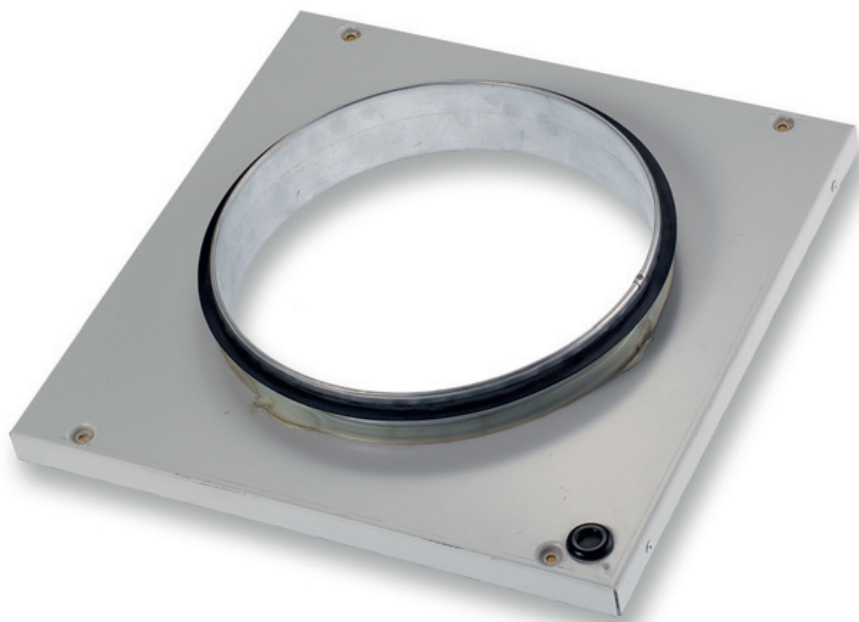

- Toebehoren
- Paneel met ronde aansluiting

Paneel met ronde aansluiting type MVX-PA

Paneel met ronde aansluiting met lipdichting