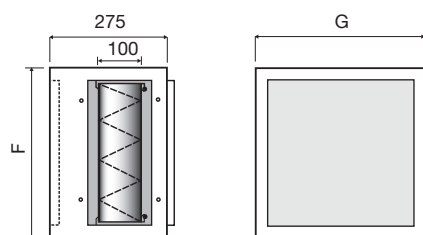

Filterplenums type MVX-PF-F7

Filterplenum voor **F7** - ePM1 55% ISO 16890 filter

Samenstelling

- Module **MVX PF F7** is voorzien van een zeer efficiënte **F7** - ePM1 55% ISO 16890 filter
- Breedte filter afhankelijk van het serienummer:
Serienummer t/m 192254: Vlakfilter 98mm breed
Serienummer vanaf 192255: Vlakfilter 48mm breed
- Steeds drukval van filters controleren!
- Buitenwand: voorgelakte staalplaat (RAL 9007) met beschermfolie
- Slede uitgevoerd met lipsluiting
- Wordt geleverd als losse component, niet gemonteerd; gemonteerd af fabriek op aanvraag
- De MVX-PF-F7 box kan nu ook optioneel worden uitgerust met een vervangfilter klasse F9: zie filter MVX-F9

Opgelet: standaard wordt deze module geleverd met F7-filter. Deze kan dan na opstarten vervangen worden door een fijnfilter klasse F9

	Afmetingen		
	F [mm]	G [mm]	[kg]
MVX-PF-(F7) 4	400	400	9
MVX-PF-(F7) 5	500	500	11
MVX-PF-(F7) 6	600	600	13
MVX-PF-(F7) 7	700	700	15
MVX-PF-(F7) 8	800	925	18
MVX-PF-(F7) 9	900	1125	21