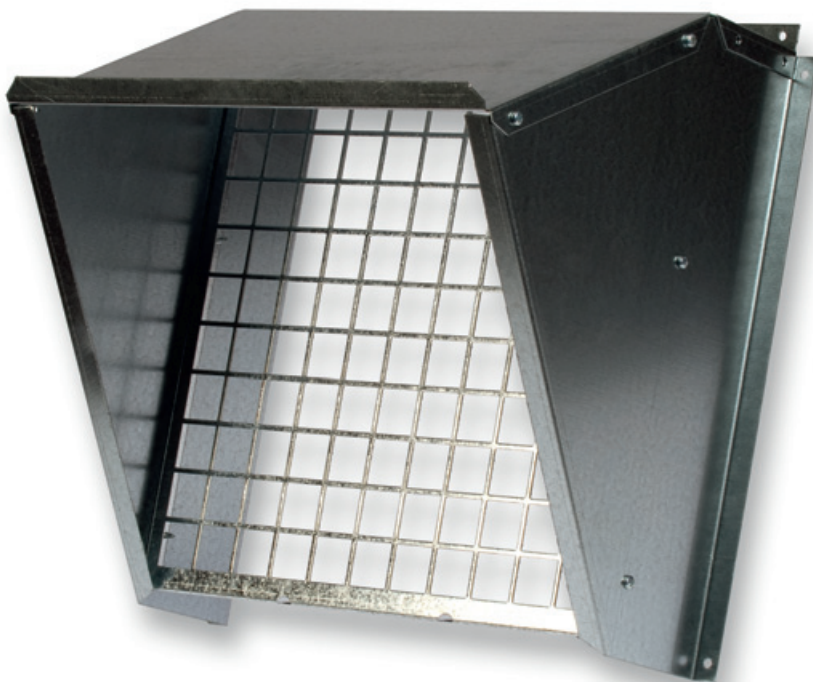

- Toebehoren
- Luifel met rooster

## Regenkap met rooster voor MVB & GTDHR(V) type MVX-AGC

Regenkap met rooster voor buitenopstelling

### Toepassing

- Voor buitenopstelling van **MVB, MVB EC, MVB-L EC** en **GTDHR(V)**

### Samenstelling

- Kan op de aanzuig- of afblaazijde van de module gemonteerd worden
- Gegalvaniseerd plaatstaal met vogelgaas
- Als kit geleverd
- Wordt geleverd als losse component, niet gemonteerd (gemonteerd af fabriek op aanvraag)