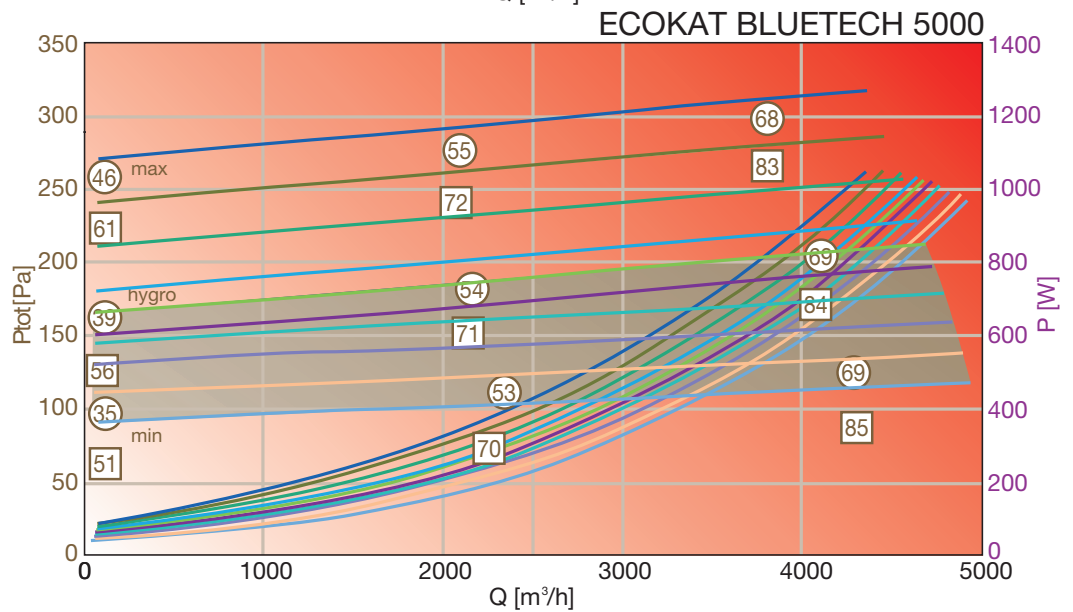

ECOKAT LOBBY 3000

ECOKAT LOBBY 5000

Selectiegrafieken

- 120 Pa
- 140 Pa
- 160 Pa
- 180 Pa
- 200 Pa
- 215 Pa
- 230 Pa
- 260 Pa
- 290 Pa
- 320 Pa

- 120 Pa
- 140 Pa
- 160 Pa
- 180 Pa
- 200 Pa
- 215 Pa
- 230 Pa
- 260 Pa
- 290 Pa
- 320 Pa

- 120 Pa
- 140 Pa
- 160 Pa
- 180 Pa
- 200 Pa
- 215 Pa
- 230 Pa
- 260 Pa
- 290 Pa
- 320 Pa

Technische gegevens						
	V [V]	P [W]	I [A]	Tm [°C]	To [°C]	IP
ECOKAT-EC LOBBY+ 1500	1 x 230	360	1.90	40	-20	IP54
ECOKAT-EC LOBBY+ 3000	1 x 230	650	3.50	40	-20	IP54
ECOKAT-EC LOBBY+ 5000	3 x 400	1200	2.70	40	-20	IP44