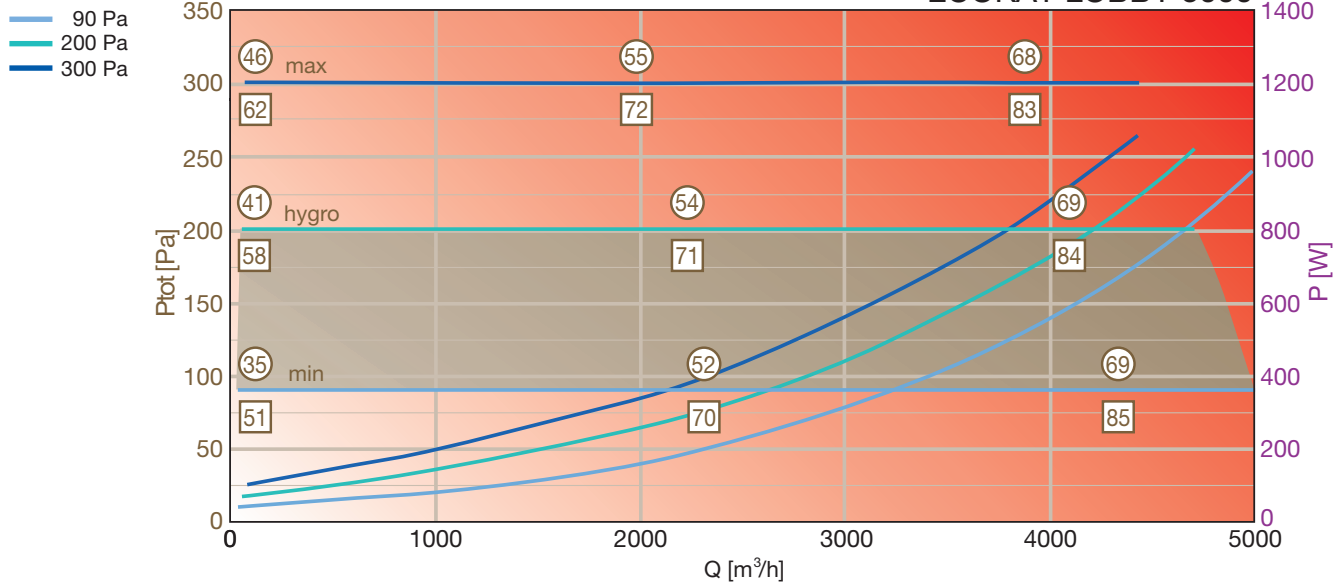

ECOKAT LOBBY 3000

ECOKAT LOBBY 5000

Selectiegrafieken

- 120 Pa
- 140 Pa
- 160 Pa
- 180 Pa
- 200 Pa
- 215 Pa
- 230 Pa
- 260 Pa
- 290 Pa
- 320 Pa

- 120 Pa
- 140 Pa
- 160 Pa
- 180 Pa
- 200 Pa
- 215 Pa
- 230 Pa
- 260 Pa
- 290 Pa
- 320 Pa

- 120 Pa
- 140 Pa
- 160 Pa
- 180 Pa
- 200 Pa
- 215 Pa
- 230 Pa
- 260 Pa
- 290 Pa
- 320 Pa

Technische gegevens						
	V [V]	P [W]	I [A]	Tm [°C]	To [°C]	IP
ECOKAT-EC LOBBY+ 1500	1 x 230	360	1.90	40	-20	IP54
ECOKAT-EC LOBBY+ 3000	1 x 230	650	3.50	40	-20	IP54
ECOKAT-EC LOBBY+ 5000	3 x 400	1200	2.70	40	-20	IP44

- Tm = Maximum temperatuur van de lucht
- To = Minimum werkingstemperatuur

Afmetingen									
	L1 [mm]	L2 [mm]	H [mm]	F [mm]	G [mm]	C [mm]	E [mm]	D1 [mm]	[kg]
ECOKAT-EC LOBBY+ 1500	520	510	520	370	490	335	185	315	35
ECOKAT-EC LOBBY+ 3000	650	565	650	450	545	410	240	450	50
ECOKAT-EC LOBBY+ 5000	730	670	730	550	650	460	290	500	63