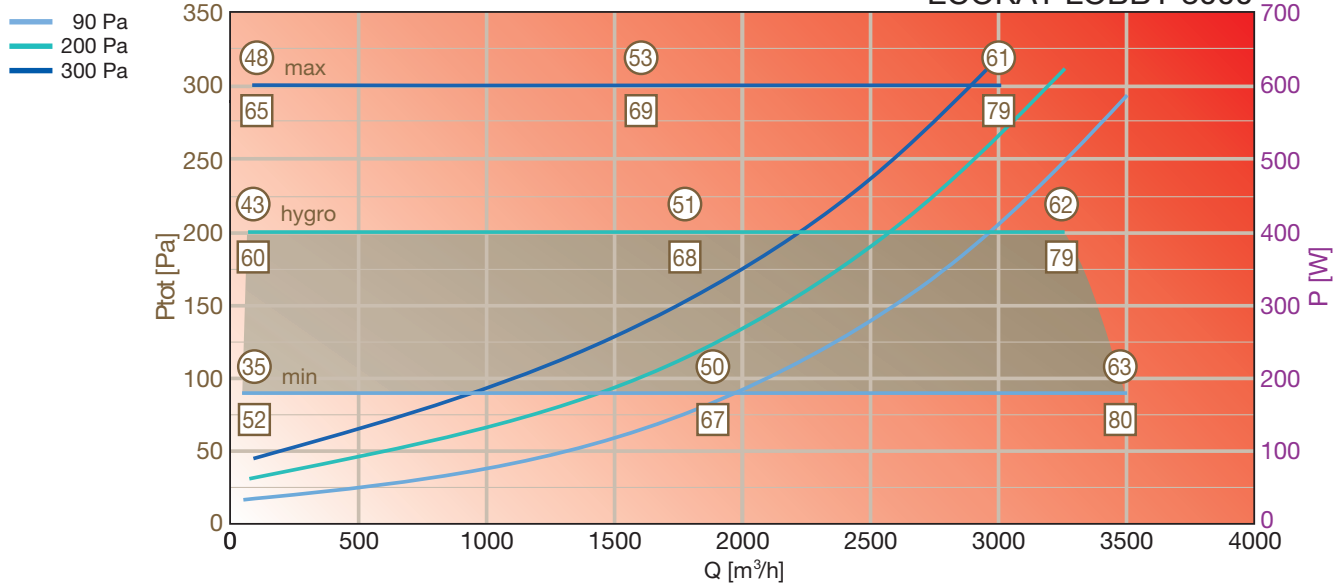

ECOKAT LOBBY 3000

ECOKAT LOBBY 5000

Selectiegrafieken

- 120 Pa
- 140 Pa
- 160 Pa
- 180 Pa
- 200 Pa
- 215 Pa
- 230 Pa
- 260 Pa
- 290 Pa
- 320 Pa

- 120 Pa
- 140 Pa
- 160 Pa
- 180 Pa
- 200 Pa
- 215 Pa
- 230 Pa
- 260 Pa
- 290 Pa
- 320 Pa

- 120 Pa
- 140 Pa
- 160 Pa
- 180 Pa
- 200 Pa
- 215 Pa
- 230 Pa
- 260 Pa
- 290 Pa
- 320 Pa

Technische gegevens						
	V [V]	P [W]	I [A]	Tm [°C]	To [°C]	IP
ECOKAT-EC LOBBY+ 1500	1 x 230	360	1.90	40	-20	IP54
ECOKAT-EC LOBBY+ 3000	1 x 230	650	3.50	40	-20	IP54
ECOKAT-EC LOBBY+ 5000	3 x 400	1200	2.70	40	-20	IP44

- Tm = Maximum temperatuur van de lucht
- To = Minimum werkingstemperatuur

Afmetingen									
	L1 [mm]	L2 [mm]	H [mm]	F [mm]	G [mm]	C [mm]	E [mm]	D1 [mm]	[kg]
ECOKAT-EC LOBBY+ 1500	520	510	520	370	490	335	185	315	35
ECOKAT-EC LOBBY+ 3000	650	565	650	450	545	410	240	450	50
ECOKAT-EC LOBBY+ 5000	730	670	730	550	650	460	290	500	63