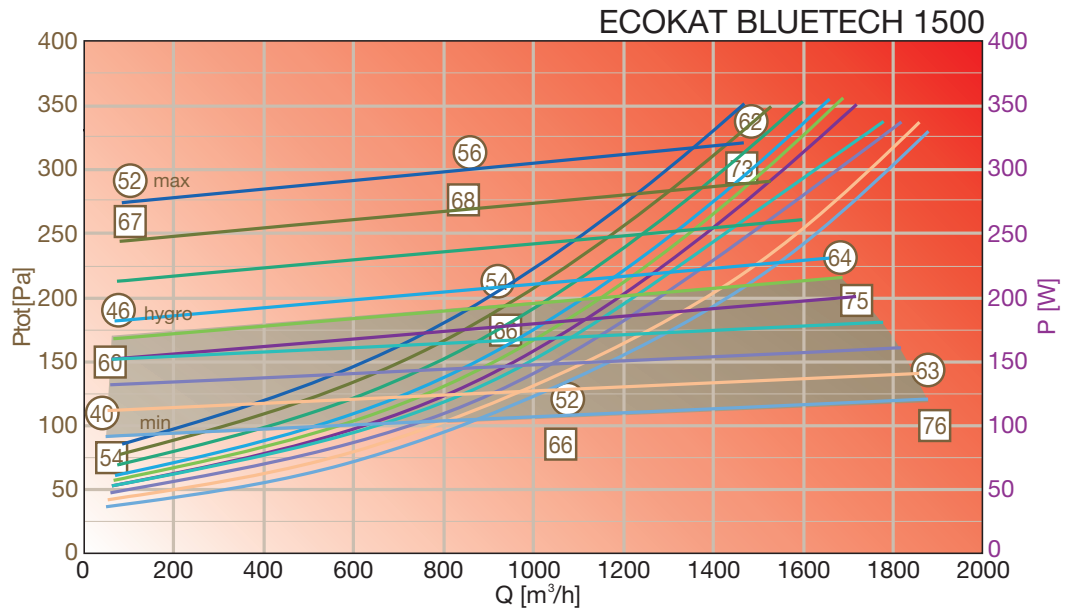

ECOKAT LOBBY 3000

ECOKAT LOBBY 5000

Selectiegrafieken

- 120 Pa
- 140 Pa
- 160 Pa
- 180 Pa
- 200 Pa
- 215 Pa
- 230 Pa
- 260 Pa
- 290 Pa
- 320 Pa

- 120 Pa
- 140 Pa
- 160 Pa
- 180 Pa
- 200 Pa
- 215 Pa
- 230 Pa
- 260 Pa
- 290 Pa
- 320 Pa

- 120 Pa
- 140 Pa
- 160 Pa
- 180 Pa
- 200 Pa
- 215 Pa
- 230 Pa
- 260 Pa
- 290 Pa
- 320 Pa

Technische gegevens						
	V [V]	P [W]	I [A]	Tm [°C]	To [°C]	IP
ECOKAT-EC LOBBY+ 1500	1 x 230	360	1.90	40	-20	IP54
ECOKAT-EC LOBBY+ 3000	1 x 230	650	3.50	40	-20	IP54
ECOKAT-EC LOBBY+ 5000	3 x 400	1200	2.70	40	-20	IP44

- Tm = Maximum temperatuur van de lucht
- To = Minimum werkingstemperatuur

Afmetingen									
	L1 [mm]	L2 [mm]	H [mm]	F [mm]	G [mm]	C [mm]	E [mm]	D1 [mm]	[kg]
ECOKAT-EC LOBBY+ 1500	520	510	520	370	490	335	185	315	35
ECOKAT-EC LOBBY+ 3000	650	565	650	450	545	410	240	450	50
ECOKAT-EC LOBBY+ 5000	730	670	730	550	650	460	290	500	63