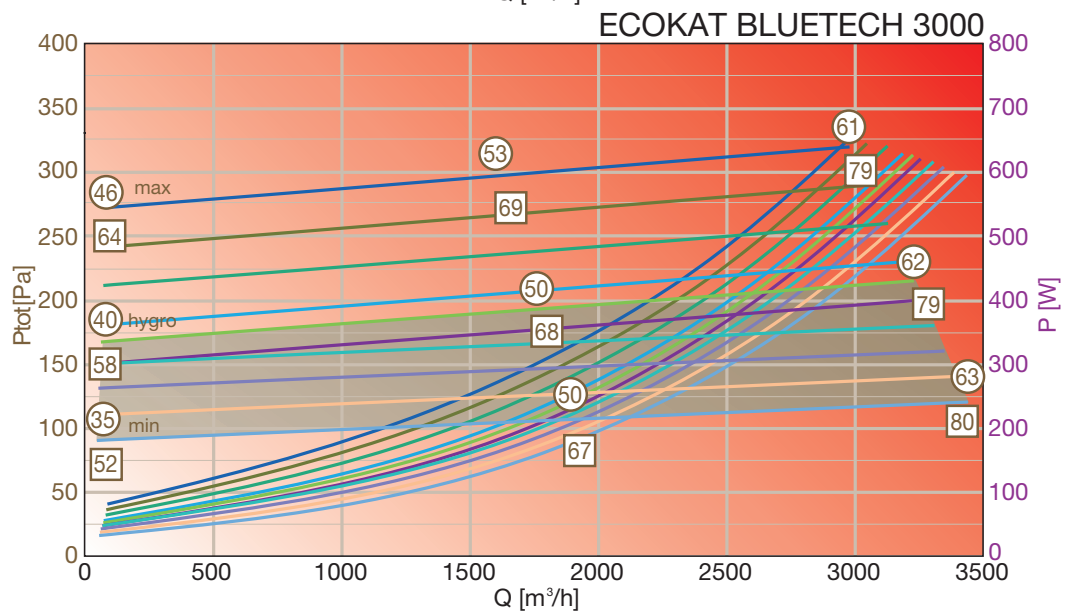

ECOKAT LOBBY 3000

ECOKAT LOBBY 5000

Selectiegrafieken

- 120 Pa
- 140 Pa
- 160 Pa
- 180 Pa
- 200 Pa
- 215 Pa
- 230 Pa
- 260 Pa
- 290 Pa
- 320 Pa

- 120 Pa
- 140 Pa
- 160 Pa
- 180 Pa
- 200 Pa
- 215 Pa
- 230 Pa
- 260 Pa
- 290 Pa
- 320 Pa

- 120 Pa
- 140 Pa
- 160 Pa
- 180 Pa
- 200 Pa
- 215 Pa
- 230 Pa
- 260 Pa
- 290 Pa
- 320 Pa

Technische gegevens						
	V [V]	P [W]	I [A]	Tm [°C]	To [°C]	IP
ECOKAT-EC LOBBY+ 1500	1 x 230	360	1.90	40	-20	IP54
ECOKAT-EC LOBBY+ 3000	1 x 230	650	3.50	40	-20	IP54
ECOKAT-EC LOBBY+ 5000	3 x 400	1200	2.70	40	-20	IP44