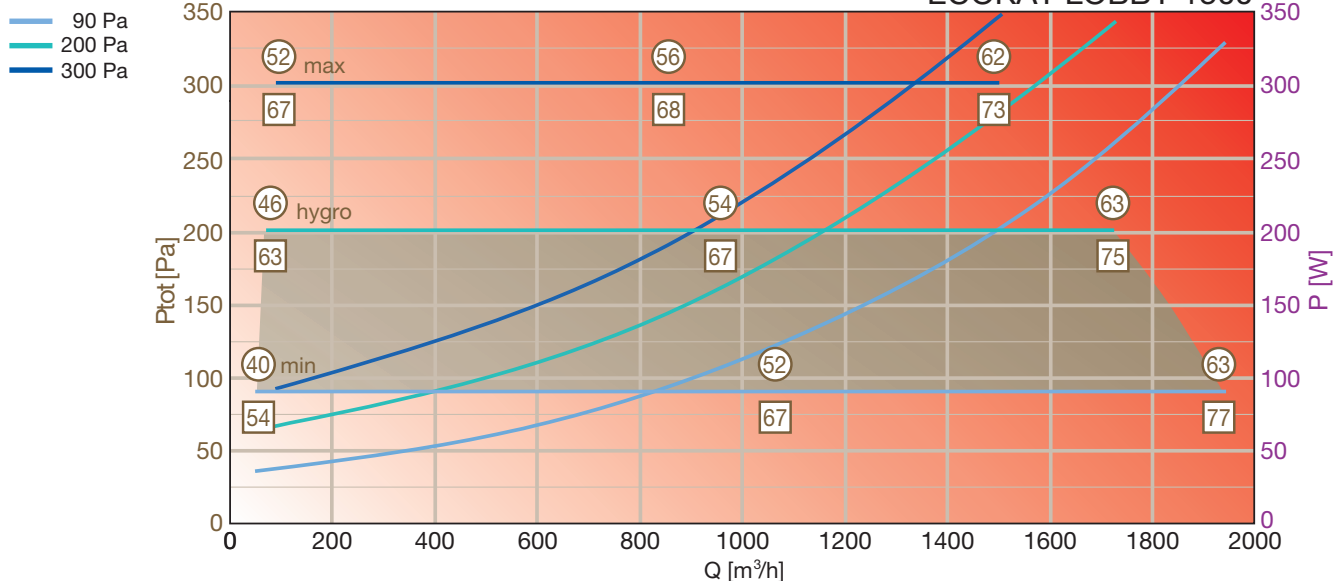

ECOKAT LOBBY 3000

ECOKAT LOBBY 5000

Selectiegrafieken

- 120 Pa
- 140 Pa
- 160 Pa
- 180 Pa
- 200 Pa
- 215 Pa
- 230 Pa
- 260 Pa
- 290 Pa
- 320 Pa

- 120 Pa
- 140 Pa
- 160 Pa
- 180 Pa
- 200 Pa
- 215 Pa
- 230 Pa
- 260 Pa
- 290 Pa
- 320 Pa

- 120 Pa
- 140 Pa
- 160 Pa
- 180 Pa
- 200 Pa
- 215 Pa
- 230 Pa
- 260 Pa
- 290 Pa
- 320 Pa

Technische gegevens						
	V [V]	P [W]	I [A]	Tm [°C]	To [°C]	IP
ECOKAT-EC LOBBY+ 1500	1 x 230	360	1.90	40	-20	IP54
ECOKAT-EC LOBBY+ 3000	1 x 230	650	3.50	40	-20	IP54
ECOKAT-EC LOBBY+ 5000	3 x 400	1200	2.70	40	-20	IP44

- Tm = Maximum temperatuur van de lucht
- To = Minimum werkingstemperatuur

Afmetingen									
	L1 [mm]	L2 [mm]	H [mm]	F [mm]	G [mm]	C [mm]	E [mm]	D1 [mm]	[kg]
ECOKAT-EC LOBBY+ 1500	520	510	520	370	490	335	185	315	35
ECOKAT-EC LOBBY+ 3000	650	565	650	450	545	410	240	450	50
ECOKAT-EC LOBBY+ 5000	730	670	730	550	650	460	290	500	63