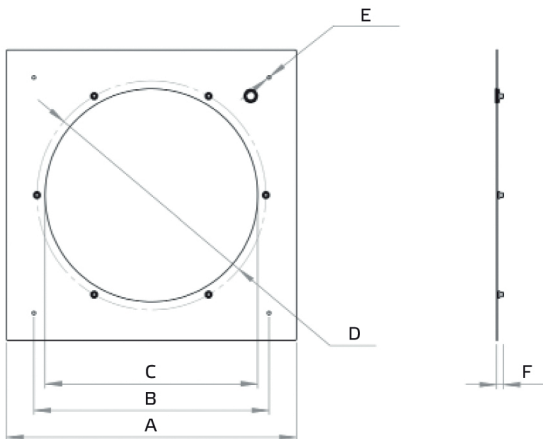

## Adapterplaat type RAP

Adapterplaat voor **ARU-S, ARU-S EC, ARFV-S, ARFV-S EC, KRFI-SN, KRFI-SN EC**  
en **RFIS-EC**

### Samenstelling

- Adapterplaat voor montage van accessoires onder de dakopstand

Afmetingen						
	A [mm]	B [mm]	ØC [mm]	ØD [mm]	E [mm]	[kg]
RAP 190 - 250	295	220	85	213 6x M6	4x 6,5	0,5
RAP 280 - 315	395	310	255	286 6x M6	4x 6,5	0,8
RAP 355 - 400	555	450	407	438 6x M6	4x 6,5	1,4
RAP 450 - 500	625	450	407	438 6x M6	4x 6,5	2,00
RAP 560 - 630	895	670	575	605 8x M8	4x 9,0	4,2
RAP 710	995	750	640	674 8x M8	4x 9,0	5,1