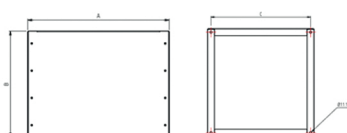

- Toebehoren
- Extensie voor dakopstand

Verlengstuk voor dakopstand voor plat dak type EXT

Verlengstuk voor dakopstand voor plat dak, type **CTPS** en **CSM** voor ventilatoren **RFV-P**

Afmetingen			
	A [mm]	B [mm]	C [mm]
EXT1	535	100-400	500
EXT2	655	100-400	614
EXT3	815	100-400	760
EXT4	1025	100-400	950