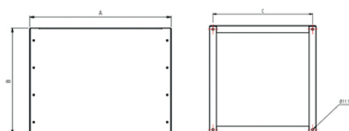

## Verlengstuk voor geluiddempende dakopstand type EXT-I

Verlengstuk voor dakopstand, type **CTPS-I** voor ventilatoren **RFV-P**

	Afmetingen		
	A (mm)	B (mm)	C (mm)
EXT-I1	535	100-400	500
EXT-I2	655	100-400	614
EXT-I3	815	100-400	760
EXT-I4	1025	100-400	950