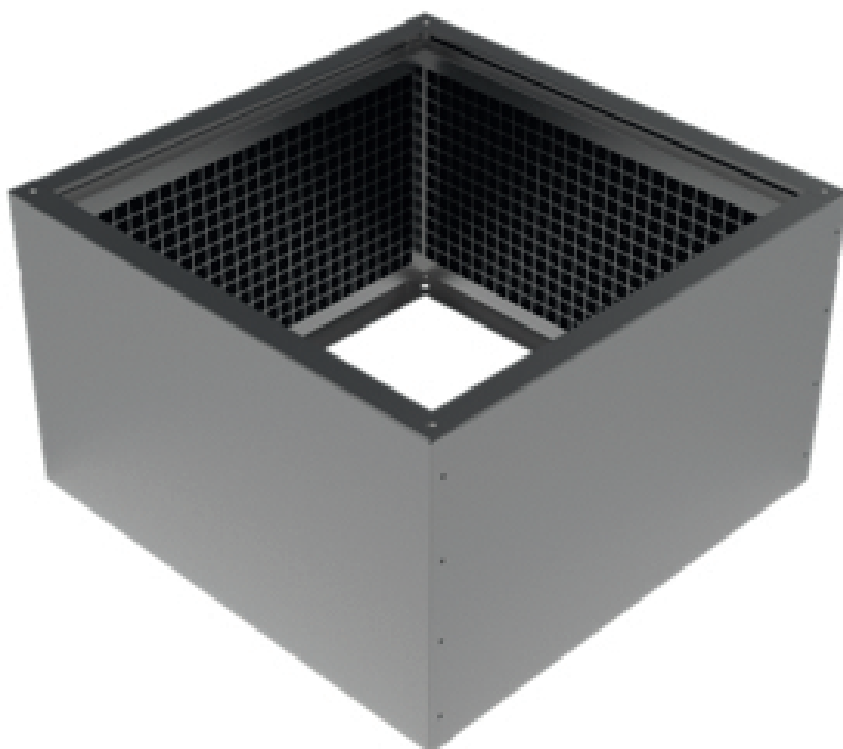

- Toebehoren
- Extensie voor dakopstand

## Verlengstuk voor geluiddempende dakopstand type EXT-I

Verlengstuk voor dakopstand, type **CTPS-I** voor ventilatoren **RFV-P**

	Afmetingen		
	A (mm)	B (mm)	C (mm)
EXT-I1	535	100-400	500
EXT-I2	655	100-400	614
EXT-I3	815	100-400	760
EXT-I4	1025	100-400	950