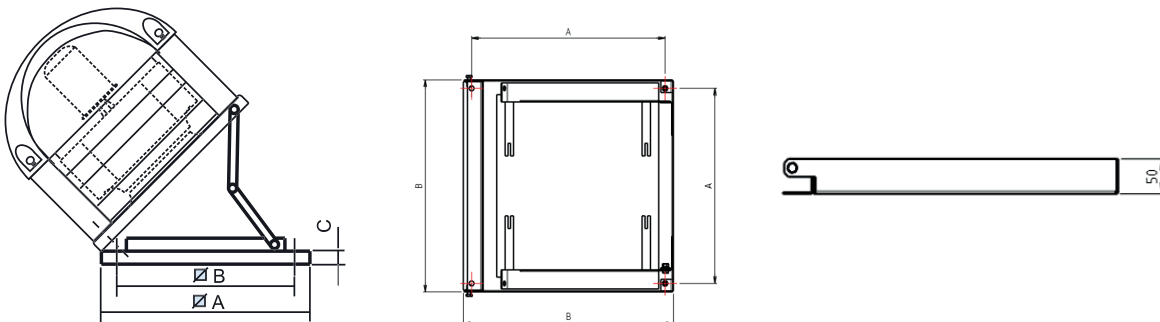

Kantelkit type KDB

Kantelkit voor **RFV-P**

Afmetingen			
	A [mm]	B [mm]	C [mm]
KDB1	540	500	50
KDB2	670	614	50
KDB3	828	760	50
KDB4	1038	950	50