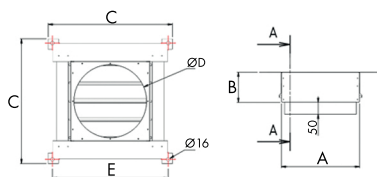

## Terugslagkleppen type CAR

Terugslagklep voor **RFV-P**

	Afmetingen					
	A [mm]	B [mm]	C [mm]	ØD [mm]	E [mm]	#
<b>CAR1</b>	365	130	536	315	500	4
<b>CAR2</b>	480	130	650	400	614	6
<b>CAR3</b>	625	130	796	560	760	8
<b>CAR4</b>	800	130	1010	710	950	10