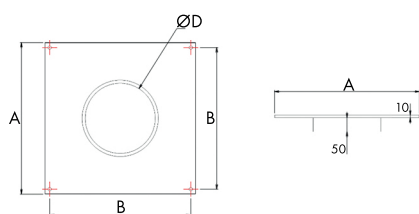

Aansluitflens type PLV

Aansluitflens voor **RFV-P**

Afmetingen			
	A [mm]	B [mm]	ØD [mm]
PLV250/1	535	500	250
PLV315/1	535	500	315
PLV355/1	535	500	355
PLV400/1	535	500	400
PLV450/2	665	614	450
PLV500/2	665	614	500
PLV560/3	825	760	560
PLV630/3	825	760	630
PLV710/4	1035	950	710
PLV800/4	1035	950	800
PLV900/4	1035	950	900