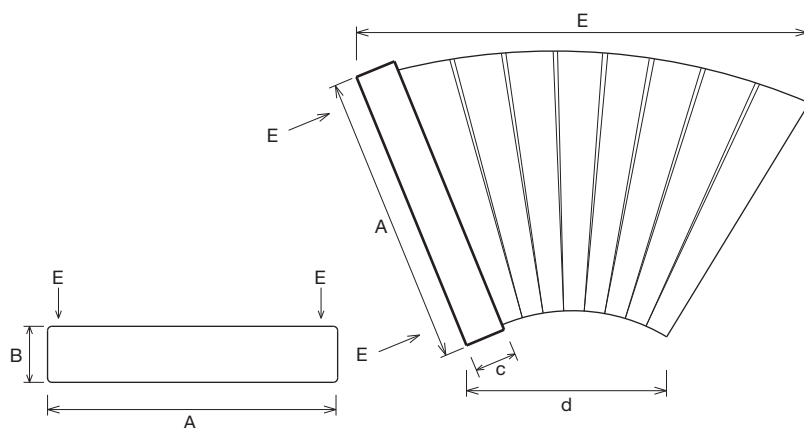

PVC bochten type BDV 204x60 Z

Variabele bocht 45°, 204 x 60 mm

	Afmetingen			
	A	B	C	d
BDV 204x60 W	21	6	5	14